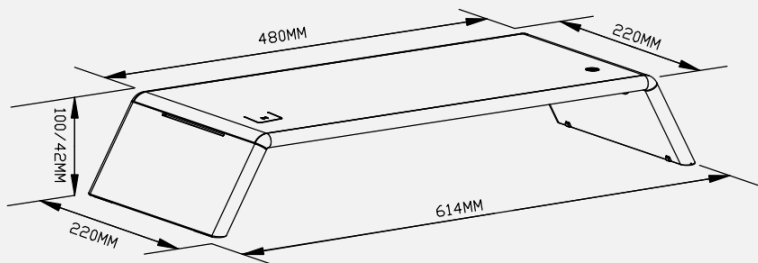

- Support de moniteur pliable
- Chargement sans fil
- Entrée USB 2.0 (5V, 1a)
- Capacité de charge: ≤ 10 kg
- Taille du produit: 614x220x100mm
- Taille de la surface de travail: 480x204mm
- Entrée de puissance: DC12V 2A

PARTIE. NO.:
80-PR000001G000

CODE EAN.:
4711404023828

Taille packaging : 564 x 262 x 93 mm

Poids net: 1,63 kg

Poids brut (carton inclus): 2,2 kg