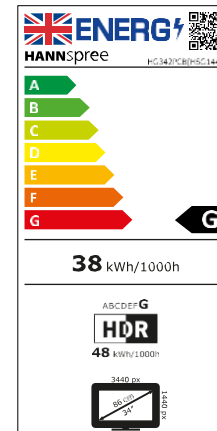

UWQHD  
3440 x 1440

Panneau Incurvé  
1500R

Haut-parleurs

Angle de vue ultra  
large 178°/178°

Inclinaison

PBP

Taille d'écran	Diagonale 86,4 cm / 34 pouces. Panneau Incurvé 1500R
Type d'écran	TFT – Rétroéclairage LED, Panneau VA (*)
Rapport d'image	21:9
Resolution (H x L)	3440 x 1440 UWQHD
Luminosité	350cd/m <sup>2</sup> (Typique) – HDR : 400 cd/m <sup>2</sup> (Pic)
Contraste (Typ.)	3.000:1 (typique)
Contraste (Actif)	10.000.000:1 (actif)
Angle de vue L/R ; U/D	178° H – 178° V (CR > 10)
Temps de réponse	1ms (MPRT) / 5ms (avec OD)
Taille de pixel	0,2318(H) x 0,2318(V) mm
Surface d'écran	Anti-éblouissement, niveau de brume 25 % ; Revêtement dur 3H
Couleurs affichables	16.7M
Fréquence horizontale	30 ~ 265 kHz
Fréquence verticale	56 ~ 144 Hz (DP 1.4); 56 ~ 100 Hz (HDMI 2.0)
Fréquence maximale de l'écran	3440 x 1440 @ 144Hz
Entrée 1	HDMI 2.0 x 2
Entrée 2	DP 1.4 x 2
Entrée 3	-
Haut-parleurs intégrés	Oui, 2W x 2, prise pour écouteurs
Consommation énergétique	Allumé : 38,2 W ; Veille : 0,3W ; Éteint : 0,3W
Alimentation secteur	AC 100 ~ 240 Volt; 50 ~ 65 Hz
Dimensions du produit	808,65 x 350 x 501,66 mm avec support (L x P x H) 808,65 x 123,2 x 363,3 sans support (L x P x H)
Dimensions du packaging	902 x 177 x 480 mm (L x P x H)
Poids net / brut	7,86 Kg / 10,06 Kg

Système de montage VESA	75 x 75 mm
Support d'écran	Support réglable en hauteur (levage 100 mm ± 5 mm)
Angle d'inclinaison / verrou Kensington	-5°~15° (±1°) / Oui
Pivotement / Rotation	- / Gauche : 15° - Droite : 15°
Contrôles	MENU / SORTIE / / ▼ / ALIMENTATION
Couleur	Chaud/Normal/Froid/Utilisateur
Mode pré-réglage	PC, ECO, FILMS, Modes Jeu
Affichage sur écran	Interface 7 langues
Autres caractéristiques	Sans scintillement (sauf MPRT), mode lumière bleue faible Image dans Image / Image par Image; HDR400 ; GamePlus
Accessoires	Câble d'alimentation (1,5mt); Câble DP 1.4 (1,5mt); Carte de garantie; Guide de démarrage rapide; Tapis de souris de jeu (700 x 300 x 3 mm)