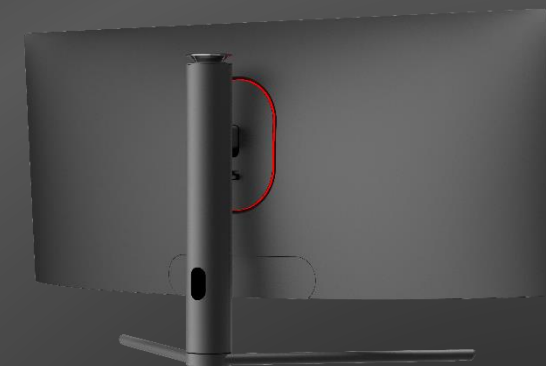

### HG 342 PCB

**Diagonale 86,4cm / 34 pouces**  
**Rétroéclairage LED – Format 21:9**

- Moniteur 34 pouces 21:9
- 3440 x 1440 UWQHD Résolution
- 178° / 178° Angle de vue
- Panneau Incurvé 1500R
- Temps de réponse de 1 ms (MPRT)
- 144Hz Fréquence de rafraîchissement
- HDMI x 2 + DP x 2
- 350 cd/m<sup>2</sup> (Typ), HDR: 400 cd/m<sup>2</sup>
- Image dans l'image
- Image par image
- Haut-parleurs stéréo intégrés
- Inclinable et mural (VESA)
- Support multifonctionnel réglable en hauteur
- Mode sans scintillement / faible lumière bleue
- Tapis de Souris (700 x 300 x 3 mm)
- Lumière LED sur la partie arrière de l'écran

UWQHD  
3440 x 1440

Panneau Incurvé  
1500R

Haut-parleurs

Angle de vue ultra  
large 178°/178°

Inclinaison

PBP

Taille d'écran	Diagonale 86,4 cm / 34 pouces. Panneau Incurvé 1500R
Type d'écran	TFT – Rétroéclairage LED, Panneau VA (*)
Rapport d'image	21:9
Resolution (H x L)	3440 x 1440 UWQHD
Luminosité	350cd/m <sup>2</sup> (Typique) – HDR : 400 cd/m <sup>2</sup> (Pic)
Contraste (Typ.)	3.000:1 (typique)
Contraste (Actif)	10.000.000:1 (actif)
Angle de vue L/R ; U/D	178° H – 178° V (CR > 10)
Temps de réponse	1ms (MPRT) / 5ms (avec OD)
Taille de pixel	0,2318(H) x 0,2318(V) mm
Surface d'écran	Anti-éblouissement, niveau de brume 25 % ; Revêtement dur 3H
Couleurs affichables	16.7M
Fréquence horizontale	30 ~ 265 kHz
Fréquence verticale	56 ~ 144 Hz (DP 1.4); 56 ~ 100 Hz (HDMI 2.0)
Fréquence maximale de l'écran	3440 x 1440 @ 144Hz
Entrée 1	HDMI 2.0 x 2
Entrée 2	DP 1.4 x 2
Entrée 3	-
Haut-parleurs intégrés	Oui, 2W x 2, prise pour écouteurs
Consommation énergétique	Allumé : 38,2 W ; Veille : 0,3W ; Éteint : 0,3W
Alimentation secteur	AC 100 ~ 240 Volt; 50 ~ 65 Hz
Dimensions du produit	808,65 x 350 x 501,66 mm avec support (L x P x H) 808,65 x 123,2 x 363,3 sans support (L x P x H)
Dimensions du packaging	902 x 177 x 480 mm (L x P x H)
Poids net / brut	7,86 Kg / 10,06 Kg