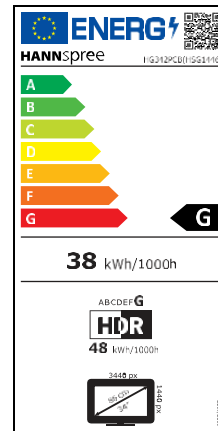

UWQHD  
3440 x 1440

Panneau Incurvé  
1500R

Haut-parleurs

Angle de vue ultra  
large 178°/178°

Inclinaison

PBP

Taille d'écran	Diagonale 86,4 cm / 34 pouces. Panneau Incurvé 1500R
Type d'écran	TFT – Rétroéclairage LED, Panneau VA (*)
Rapport d'image	21:9
Resolution (H x L)	3440 x 1440 UWQHD
Luminosité	350cd/m <sup>2</sup> (Typique) – HDR : 400 cd/m <sup>2</sup> (Pic)
Contraste (Typ.)	3.000:1 (typique)
Contraste (Actif)	10.000.000:1 (actif)
Angle de vue L/R ; U/D	178° H – 178° V (CR > 10)
Temps de réponse	1ms (MPRT) / 5ms (avec OD)
Taille de pixel	0,2318(H) x 0,2318(V) mm
Surface d'écran	Anti-éblouissement, niveau de brume 25 % ; Revêtement dur 3H
Couleurs affichables	16.7M
Fréquence horizontale	30 ~ 265 kHz
Fréquence verticale	56 ~ 144 Hz (DP 1.4); 56 ~ 100 Hz (HDMI 2.0)
Fréquence maximale de l'écran	3440 x 1440 @ 144Hz
Entrée 1	HDMI 2.0 x 2
Entrée 2	DP 1.4 x 2
Entrée 3	-
Haut-parleurs intégrés	Oui, 2W x 2, prise pour écouteurs
Consommation énergétique	Allumé : 38,2 W ; Veille : 0,3W ; Éteint : 0,3W
Alimentation secteur	AC 100 ~ 240 Volt; 50 ~ 65 Hz
Dimensions du produit	808,65 x 350 x 501,66 mm avec support (L x P x H) 808,65 x 123,2 x 363,3 sans support (L x P x H)
Dimensions du packaging	902 x 177 x 480 mm (L x P x H)
Poids net / brut	7,86 Kg / 10,06 Kg

Système de montage VESA	75 x 75 mm
Support d'écran	Support réglable en hauteur (levage 100 mm ± 5 mm)
Angle d'inclinaison / verrou Kensington	-5°~15° (±1°) / Oui
Pivotement / Rotation	- / Gauche : 15° - Droite : 15°
Contrôles	MENU / SORTIE / / ▼ / ALIMENTATION
Couleur	Chaud/Normal/Froid/Utilisateur
Mode pré-réglage	PC, ECO, FILMS, Modes Jeu
Affichage sur écran	Interface 7 langues
Autres caractéristiques	Sans scintillement (sauf MPRT), mode lumière bleue faible Image dans Image / Image par Image; HDR400 ; GamePlus
Accessoires	Câble d'alimentation (1,5mt); Câble DP 1.4 (1,5mt); Carte de garantie; Guide de démarrage rapide; Tapis de souris de jeu (700 x 300 x 3 mm)