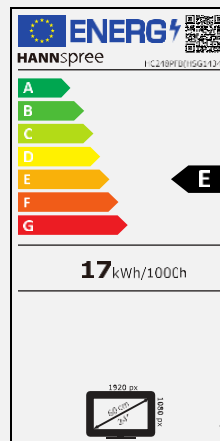

Système de montage VESA	75 x 75 mm
Support d'écran	Support fixe
Angle d'inclinaison / verrou Kensington	-5° ~ 15° (±2°) / Oui
Pivotement / Rotation	- / -
Contrôles	MENU / GAUCHE / DROITE / SORTIE / ALIMENTATION
Couleurs	300, 6500, 5500, Modes utilisateur
Mode préreglage	PC, Film, Jeu, Modes ECO
Affichage sur écran	7 langues OSD
Accessoires	Alimentation externe (1,5 m); Câble HDMI (1,5m); Carte de garantie; Guide de démarrage rapide
Autres caractéristiques	Mode sans scintillement / faible lumière bleue

Nom du fournisseur	HANNspree
Nom du modèle	HC248PFB
Classe d'efficacité énergétique en mode de fonctionnement dynamique standard (SDR)	E
Consommation annuelle d'énergie (kWh/1000h)	17 kWh/1000h
Demande d'énergie en mode de fonctionnement dynamique standard (SDR)	16,5 W
Consommation d'énergie en mode éteint (W)	0,2 W
Consommation d'énergie en mode veille (W)	0,4 W
Diagonale de l'écran (cm / pouces)	60,45cm/23.8"
Resolution	1920 x 1080

PARTIE. NO.:
HC 248 PFB