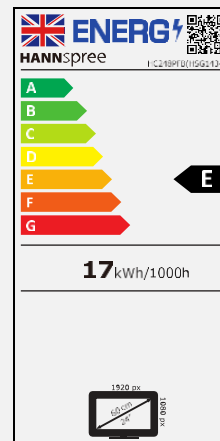

HC 248 PFB

Diagonale 60,45 cm / 23.8" pouces
Rétroéclairage LED – Format 16:9

- Moniteur LED à rétroéclairage 23.8 pouces 16:9
- Résolution 1920 x 1080 Full HD 1080p
- Angle de vue ultra large 178°/178°
- Triple entrées : DP + HDMI + VGA
- Haut-parleurs stéréo intégrés
- Conception sans cadre et profil fin
- Montage sur pied ou mural (VESA)
- Faible consommation d'énergie
- Modes multi-vidéo
- Mode lumière bleue faible
- Sans scintillement

Taille d'écran	Diagonale 60,45 cm / 23.8" pouces
Type d'écran	TFT - Panneau VA rétroéclairé par LED
Rapport d'image	16:9
Resolution (H x L)	1920 x 1080 Full HD
Luminosité	250cd/m ²
Contraste (Typ.)	3.000:1 (typique)
Contraste (Actif)	10.000.000:1 (Active)
Angle de vue L/R ; U/D	178° H – 178° V (CR >10)
Temps de réponse	5 msec (OD)
Taille de pixel	0,2745 (H) x 0,2745 (V) mm
Surface d'écran	Anti-éblouissement, niveau de brume 3 % ; Dureté Revêtement 3H
Couleurs affichables	16.7M Couleurs
Fréquence horizontale	30 ~ 83 kHz
Fréquence verticale	56 ~ 75 Hz
Fréquence maximale de l'écran	1920 x 1080 @ 60Hz
Entrée 1	D-Sub (VGA)
Entrée 2	HDMI 1.4
Entrée 3	DP 1.2; Entrée audio
Haut-parleurs intégrés	Oui, 2W x 2
Consommation énergétique	Allumé : 16,5 W ; Veille : 0,4W ; Éteint : 0,2W
Alimentation secteur	Alimentation externe CC : 12 V – 3 A CA 100 ~ 240 volts ; 50 ~ 65 Hz
Dimensions du produit	541 x 39 x 406 mm sans support (L x P x H)
Dimensions du packaging	590 x 110 x 395 mm (L x P x H)
Poids net / brut	3,27 Kg / 4,16 Kg (±0,3 Kg)

Système de montage VESA	75 x 75 mm
Support d'écran	Support fixe
Angle d'inclinaison / verrou Kensington	-5° ~ 15° (±2°) / Oui
Pivotement / Rotation	- / -
Contrôles	MENU / GAUCHE / DROITE / SORTIE / ALIMENTATION
Couleurs	300, 6500, 5500, Modes utilisateur
Mode préreglage	PC, Film, Jeu, Modes ECO
Affichage sur écran	7 langues OSD
Accessoires	Alimentation externe (1,5 m); Câble HDMI (1,5m); Carte de garantie; Guide de démarrage rapide
Autres caractéristiques	Mode sans scintillement / faible lumière bleue