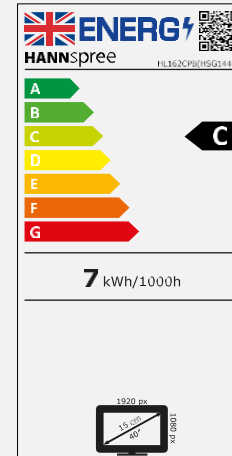

ANDERE EIGENSCHAFTEN

Eingebaute
Stereo
Lautsprecher

Ultraflaches
Design

170°/170°
Betrachtungswinkel

Geringer
Energieverbrauch

Bildschirmgröße	39,6 cm / 15.6" Diagonale
Panel Typ	TFT – LED Backlight Technology (ADS Panel*)
Seitenverhältnis	16:9
Auflösung (H x V)	1920 x 1080 Full HD
Helligkeit	250 cd/m ²
Kontrast (Typ.)	800:1 (Nativ)
Kontrast (Aktiv)	10.000.000:1 (Active)
Betrachtungswinkel	170° H / 170° V (CR > 10)
Reaktionszeit	15 msec
Pixel Abstand	0.17925 (H) X 0.17925 (V) mm
Bildschirmfarben	16.2M Farben (6-bit + FRC), Color Gamut: 47% NTSC
Panel Surface	Fine Anti-Glare
Zeilenfrequenz	30 ~ 81 kHz
Bildfrequenz	56 ~ 75 Hz
Max Display Frequenz	1920 x 1080 @ 60Hz
Eingang 1	USB 3.1 Type-C x 2 (Power Supply & Signal) USB 3.1: Power Supply Standard 20V/5A Transmission rate: 10Gbps
Eingang 2	Mini HDMI 1.4 x 1
Eingang 3	Micro USB 2.0 x 1
Lautsprecher	Ja, 1W x 2; Kopfhöreranschluss
Stromversorgung	USB 3.1 Type-C (DC Output PD 20V/5A)
Energieverbrauch	An: 7,4W; Stand-by: 0,3W; Aus: 0,2W
Produktmaße	367,7 x 10,5 x 225 mm (W x D x H)
Verpackungsmaße	390 x 55 x 262 mm (W x D x H)
Netto-/ Bruttogewicht	- Kg / - Kg TBC

VESA Wandhalterung	N/A
Neigbar/schwenkbar	NA / N/A
Kensington Lock	N/A
Bedienelemente	MENU / + / - / EXIT
Farben	Cool, Warm, Normal, User Modes
Preset Mode	Standard, Game, Movie, ECO Modes
Bildschirmanzeige	16 OSD Sprachen
Zubehör	Type-C to Type-C Kabel (1m); HDMI – Mini HDMI Kabel (1m); Garantie Karte; Schnellstartanleitung; Schutzhülle/ faltbarer Ständer
Weitere Eigenschaften	Low Blue Light Modus / Flimmerfrei

Herstellername	HANNspree
Modellname	HL162CPB
Energieeffizienzklasse für Standard Dynamic Range (SDR)	C
Energieeffizienzklasse für Standard Dynamic Range (SDR) (kWh/1000h)	7 kWh/1000h
Leistungsaufnahme im Betrieb	7,4 W
Leistungsaufnahme in ausgeschaltetem Zustand	0,2 W
Leistungsaufnahme im Standbybetrieb	0,3 W
Displaygröße (cm / Zoll)	39,6cm / 15.6"
Bildschirmauflösung	1920 x 1080