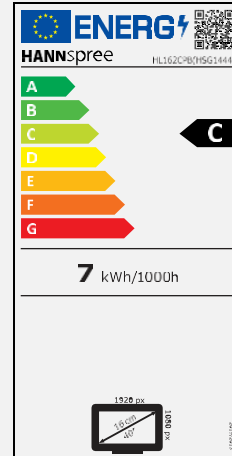

ANDERE EIGENSCHAFTEN

Eingebaute
Stereo
Lautsprecher

Ultraflaches
Design

170°/170°
Betrachtungswinkel

Geringer
Energieverbrauch

Bildschirmgröße	39,6 cm / 15.6" Diagonale
Panel Typ	TFT – LED Backlight Technology (ADS Panel*)
Seitenverhältnis	16:9
Auflösung (H x V)	1920 x 1080 Full HD
Helligkeit	250 cd/m ²
Kontrast (Typ.)	800:1 (Nativ)
Kontrast (Aktiv)	10.000.000:1 (Active)
Betrachtungswinkel	170° H / 170° V (CR > 10)
Reaktionszeit	15 msec
Pixel Abstand	0.17925 (H) X 0.17925 (V) mm
Bildschirmfarben	16.2M Farben (6-bit + FRC), Color Gamut: 47% NTSC
Panel Surface	Fine Anti-Glare
Zeilenfrequenz	30 ~ 81 kHz
Bildfrequenz	56 ~ 75 Hz
Max Display Frequenz	1920 x 1080 @ 60Hz
Eingang 1	USB 3.1 Type-C x 2 (Power Supply & Signal) USB 3.1: Power Supply Standard 20V/5A Transmission rate: 10Gbps
Eingang 2	Mini HDMI 1.4 x 1
Eingang 3	Micro USB 2.0 x 1
Lautsprecher	Ja, 1W x 2; Kopfhöreranschluss
Stromversorgung	USB 3.1 Type-C (DC Output PD 20V/5A)
Energieverbrauch	An: 7,4W; Stand-by: 0,3W; Aus: 0,2W
Produktmaße	367,7 x 10,5 x 225 mm (W x D x H)
Verpackungsmaße	390 x 55 x 262 mm (W x D x H)
Netto-/ Bruttogewicht	- Kg / - Kg TBC

VESA Wandhalterung	N/A
Neigbar/schwenkbar	NA / N/A
Kensington Lock	N/A
Bedienelemente	MENU / + / - / EXIT
Farben	Cool, Warm, Normal, User Modes
Preset Mode	Standard, Game, Movie, ECO Modes
Bildschirmanzeige	16 OSD Sprachen
Zubehör	Type-C to Type-C Kabel (1m); HDMI – Mini HDMI Kabel (1m); Garantie Karte; Schnellstartanleitung; Schutzhülle/ faltbarer Ständer
Weitere Eigenschaften	Low Blue Light Modus / Flimmerfrei

Herstellername	HANNspree
Modellname	HL162CPB
Energieeffizienzklasse für Standard Dynamic Range (SDR)	C
Energieeffizienzklasse für Standard Dynamic Range (SDR) (kWh/1000h)	7 kWh/1000h
Leistungsaufnahme im Betrieb	7,4 W
Leistungsaufnahme in ausgeschaltetem Zustand	0,2 W
Leistungsaufnahme im Standbybetrieb	0,3 W
Displaygröße (cm / Zoll)	39,6cm / 15.6"
Bildschirmauflösung	1920 x 1080