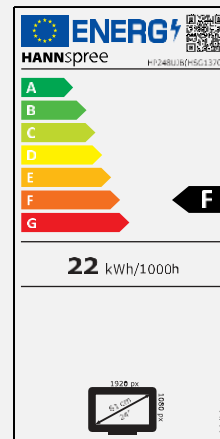

Bildschirmgröße	60,45cm / 23.8" Diagonale
Panel Typ	TFT – LED Backlight, ADS Panel (*)
Seitenverhältnis	16:9
Auflösung (H x V)	1920 x 1080 Full HD
Helligkeit (Nativ)	300cd/m ²
Kontrast (Nativ)	1.000:1 (Nativ)
Kontrast (Aktiv)	80.000.000:1 (Aktiv)
Betrachtungswinkel L/R; O/U	178° H – 178° V (CR > 10)
Reaktionszeit	4 msec (mit OD)
Pixelabstand	0,274 (H) x 0,274 (V) mm
Bildschirmoberfläche	Blendfrei; Härte: 3H
Bildschirmfarben	16.7M Farben
Horizontale Frequenz	30 ~ 83 kHz
Vertikale Frequenz	56 ~ 75 Hz
Max. Monitor Frequenz	1920 x 1080 @ 60Hz
Eingang 1	D-Sub (VGA)
Eingang 2	HDMI
Eingang 3	Display Port
Eingebaute Lautsprecher	Ja, 2W x 2; Kopfhöreranschluss
Energieverbrauch	An: 22W; Sleep: 0,3W; Aus: 0,2W
Stromquelle	Eingang: AC 100 ~ 240 Volt; 50 ~ 60 Hz
Produktmaße	540 x 646,4 x 251,4 mm (B x H x T)
Verpackungsmaße	635 x 402 x 165 mm (B x H x T)
Netto / Brutto Gewicht	4,1 Kg / 5,2 Kg
Bildschirmgröße	Frontblende: Schwarze Textur Hintere Abdeckung, Arm und Fuß: Schwarze Textur

VESA Aufnahme	100 x 100 mm
Monitorstandfuß	Höhenverstellbarer Fuß (bis zu 120 mm ± 5mm)
Neigbar/ Kensington Lock	-5° ~ 20° / Ja
Pivot / Schwenkbar	Ja 90° / Links: 45° - Recht: 45°
Bedienelemente	Menü, (+), (-), AUTO, Power
Farbeinstellungen	Warm, Natural, Cool, User Mode
Voreinstellungen	PC, Movie, Game, ECO Modes
Bildschirmanzeige	11 OSD Sprachen
Zubehör/Lieferumfang	Stromkabel (1,5m); HDMI kabel (1,5m); Garantiekarte; Schnellstartanleitung
Weitere Eigenschaften	Low Blue Light Modus Flimmerfrei
Eingebaute USB	USB 3.0 HUB (1upstream, 2 downstream)