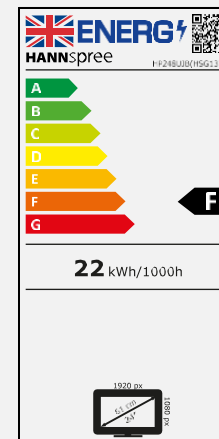

Bildschirmgröße	60,45cm / 23.8" Diagonale
Panel Typ	TFT – LED Backlight, ADS Panel (*)
Seitenverhältnis	16:9
Auflösung (H x V)	1920 x 1080 Full HD
Helligkeit (Nativ)	300cd/m ²
Kontrast (Nativ)	1.000:1 (Nativ)
Kontrast (Aktiv)	80.000.000:1 (Aktiv)
Betrachtungswinkel L/R; O/U	178° H – 178° V (CR > 10)
Reaktionszeit	4 msec (mit OD)
Pixelabstand	0,274 (H) x 0,274 (V) mm
Bildschirmoberfläche	Blendfrei; Härte: 3H
Bildschirmfarben	16.7M Farben
Horizontale Frequenz	30 ~ 83 kHz
Vertikale Frequenz	56 ~ 75 Hz
Max. Monitor Frequenz	1920 x 1080 @ 60Hz
Eingang 1	D-Sub (VGA)
Eingang 2	HDMI
Eingang 3	Display Port
Eingebaute Lautsprecher	Ja, 2W x 2; Kopfhöreranschluss
Energieverbrauch	An: 22W; Sleep: 0,3W; Aus: 0,2W
Stromquelle	Eingang: AC 100 ~ 240 Volt; 50 ~ 60 Hz
Produktmaße	540 x 646,4 x 251,4 mm (B x H x T)
Verpackungsmaße	635 x 402 x 165 mm (B x H x T)
Netto / Brutto Gewicht	4,1 Kg / 5,2 Kg
Bildschirmgröße	Frontblende: Schwarze Textur Hintere Abdeckung, Arm und Fuß: Schwarze Textur

VESA Aufnahme	100 x 100 mm
Monitorstandfuß	Höhenverstellbarer Fuß (bis zu 120 mm ± 5mm)
Neigbar/ Kensington Lock	-5° ~ 20° / Ja
Pivot / Schwenkbar	Ja 90° / Links: 45° - Recht: 45°
Bedienelemente	Menü, (+), (-), AUTO, Power
Farbeinstellungen	Warm, Natural, Cool, User Mode
Voreinstellungen	PC, Movie, Game, ECO Modes
Bildschirmanzeige	11 OSD Sprachen
Zubehör/Lieferumfang	Stromkabel (1,5m); HDMI kabel (1,5m); Garantiekarte; Schnellstartanleitung
Weitere Eigenschaften	Low Blue Light Modus Flimmerfrei
Eingebaute USB	USB 3.0 HUB (1upstream, 2 downstream)