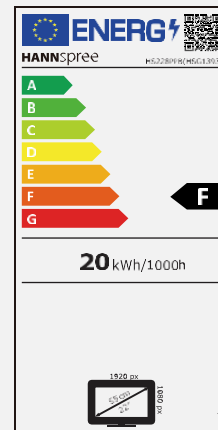

#### ANDERE EIGENSCHAFTEN

Umwelt  
freundlich

Blaulicht  
arm

Neigbar

Flimmer  
frei

Bildschirmgröße	54,6cm / 21.5" Diagonale
Paneltyp	TFT – LED Backlight ADS Panel (*)
Seitenverhältnis	16:9
Auflösung (H x V)	1920 x 1080 Full HD
Helligkeit	250 cd/m <sup>2</sup>
Kontrast (Nativ)	1.000:1 (Nativ)
Kontrast (Aktiv)	80.000.000:1 (Aktiv)
Blickwinkel L/R; U/D	178° H – 178° V (CR >10)
Reaktionszeit	4 msec (mit OD)
Pixelabstand	0,248 (H) x 0,248 (V) mm
Displayoberfläche	Blendfrei
Displayfarben	16.7M Farben
Horizontale Frequenz	30 ~ 83 kHz
Vertikale Frequenz	56 ~ 75 Hz
Max Display Frequenz	1920 x 1080 @ 60Hz
Eingang 1	D-Sub (VGA)
Eingang 2	HDMI
Eingang 3	Display Port
Eingebaute Lautsprecher	Ja, 2W x 2; Kopfhöreranschluss
Energieverbrauch	An: 10,81W; Stand-by: 0,35W; Aus: 0,22W (Energy Consumption related to EPA Energy Star Version 8.0)
Stromquelle	AC 100 ~ 240 Volt; 50 ~ 60 Hz
Produktabmessung	488,8 x 168 x 377,8 mm (W x D x H)
Verpackungsabmessung	547 x 116 x 372 mm (W x D x H)
Netto / Brutto Gewicht	2,8 Kgs / 3,9 Kgs
Gehäuse und Fußfarbe	Rand / Arm / Füße / Rückseite: Black texture

VESA Anschluss	100 x 100 mm
Monitorfuß	Normaler Ständer
Neigbar/ Kensington Schloss	-5° ~ 20° / Yes
Pivot / Schwenken	- / -
Bedienelemente	Menu, <, >, AUTO, Power
Farbeinstellung	Warm, Natürlich, Kalt, Benutzerdefiniert
Voreinstellungen	PC, Film, Game, ECO Modes
Bildschirmanzeige	11 OSD Sprachen
Lieferumfang	Stromkabel (1,5m); HDMI Kabel (1,5m); Garantiekarte; Schnellstartanleitung
Andere Eigenschaften	Reduzierter Blaulichtmodus / Flimmerfrei

Herstellername	HANNspree
Modellname	HS228PPB
Energieeffizienzklasse für Standard Dynamic Range (SDR)	F
Energieeffizienzklasse für Standard Dynamic Range (SDR) (kWh/1000h)	20 kWh/1000h
Leistungsaufnahme im Betrieb	20 W
Leistungsaufnahme in ausgeschaltetem Zustand	0,2 W
Leistungsaufnahme im Standbybetrieb	0,3 W
Displaygröße (cm / Zoll)	54,6cm / 21,5"
Bildschirmauflösung	1920 x 1080