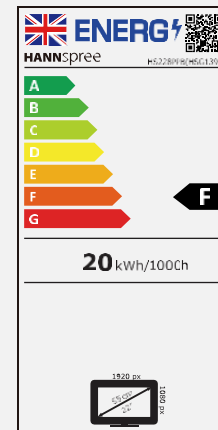

#### ANDERE EIGENSCHAFTEN

Umwelt  
freundlich

Blaulicht  
arm

Neigbar

Flimmer  
frei

Bildschirmgröße	54,6cm / 21.5" Diagonale
Paneltyp	TFT – LED Backlight ADS Panel (*)
Seitenverhältnis	16:9
Auflösung (H x V)	1920 x 1080 Full HD
Helligkeit	250 cd/m <sup>2</sup>
Kontrast (Nativ)	1.000:1 (Nativ)
Kontrast (Aktiv)	80.000.000:1 (Aktiv)
Blickwinkel L/R; U/D	178° H – 178° V (CR >10)
Reaktionszeit	4 msec (mit OD)
Pixelabstand	0,248 (H) x 0,248 (V) mm
Displayoberfläche	Blendfrei
Displayfarben	16.7M Farben
Horizontale Frequenz	30 ~ 83 kHz
Vertikale Frequenz	56 ~ 75 Hz
Max Display Frequenz	1920 x 1080 @ 60Hz
Eingang 1	D-Sub (VGA)
Eingang 2	HDMI
Eingang 3	Display Port
Eingebaute Lautsprecher	Ja, 2W x 2; Kopfhöreranschluss
Energieverbrauch	An: 10,81W; Stand-by: 0,35W; Aus: 0,22W (Energy Consumption related to EPA Energy Star Version 8.0)
Stromquelle	AC 100 ~ 240 Volt; 50 ~ 60 Hz
Produktabmessung	488,8 x 168 x 377,8 mm (W x D x H)
Verpackungsabmessung	547 x 116 x 372 mm (W x D x H)
Netto / Brutto Gewicht	2,8 Kgs / 3,9 Kgs
Gehäuse und Fußfarbe	Rand / Arm / Füße / Rückseite: Black texture

VESA Anschluss	100 x 100 mm
Monitorfuß	Normaler Ständer
Neigbar/ Kensington Schloss	-5° ~ 20° / Yes
Pivot / Schwenken	- / -
Bedienelemente	Menu, <, >, AUTO, Power
Farbeinstellung	Warm, Natürlich, Kalt, Benutzerdefiniert
Voreinstellungen	PC, Film, Game, ECO Modes
Bildschirmanzeige	11 OSD Sprachen
Lieferumfang	Stromkabel (1,5m); HDMI Kabel (1,5m); Garantiekarte; Schnellstartanleitung
Andere Eigenschaften	Reduzierter Blaulichtmodus / Flimmerfrei

Herstellername	HANNspree
Modellname	HS228PPB
Energieeffizienzklasse für Standard Dynamic Range (SDR)	F
Energieeffizienzklasse für Standard Dynamic Range (SDR) (kWh/1000h)	20 kWh/1000h
Leistungsaufnahme im Betrieb	20 W
Leistungsaufnahme in ausgeschaltetem Zustand	0,2 W
Leistungsaufnahme im Standbybetrieb	0,3 W
Displaygröße (cm / Zoll)	54,6cm / 21,5"
Bildschirmauflösung	1920 x 1080