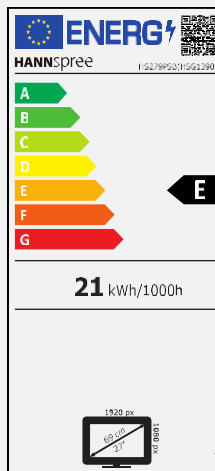

VESA Anschluss	75 x 75 mm
Monitorfuß	Normaler Ständer
Neigbar / Kensingtonschloss	-5° ~ 15° / Ja
Pivot / Schwenken	- / -
Bedienelemente	Ein-/Ausschalter und 5 Navigationstasten
Farbeinstellungen	Warm, Natürlich, Kalt, Bluish, sRGB, Benutzerdefiniert
Voreinstellungen	Standard, Game, Film, Web, Text Modes
Bildschirmanzeige	14 OSD Languages
Lieferumfang	Stromkabel (1,5m); HDMI Kabel (1,5m); Garantiekarte; Schnellstartanleitung
Andere Eigenschaften	Flimmerfrei / Reduzierter Blaulichtmodus

Herstellername	HANNspree
Modellname	HS279PSB
Energieeffizienzklasse für Standard Dynamic Range (SDR)	E
Energieeffizienzklasse für Standard Dynamic Range (SDR) (kWh/1000h)	21 kWh/1000h
Leistungsaufnahme im Betrieb	21 W
Leistungsaufnahme in ausgeschaltetem Zustand	0,3 W
Leistungsaufnahme im Standbybetrieb	0,3 W
Displaygröße (cm / Zoll)	68,6cm / 27"
Bildschirmauflösung	1920 x 1080

PART. NO.:
HS 279 PSB