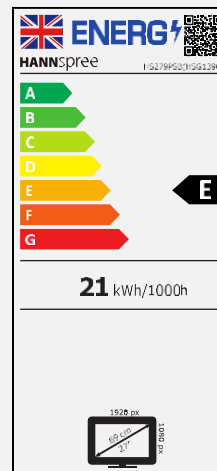

VESA Anschluss	75 x 75 mm
Monitorfuß	Normaler Ständer
Neigbar / Kensingtonschloss	-5° ~ 15° / Ja
Pivot / Schwenken	- / -
Bedienelemente	Ein-/Ausschalter und 5 Navigationstasten
Farbeinstellungen	Warm, Natürlich, Kalt, Bluish, sRGB, Benutzerdefiniert
Voreinstellungen	Standard, Game, Film, Web, Text Modes
Bildschirmanzeige	14 OSD Languages
Lieferumfang	Stromkabel (1,5m); HDMI Kabel (1,5m); Garantiekarte; Schnellstartanleitung
Andere Eigenschaften	Flimmerfrei / Reduzierter Blaulichtmodus

Herstellername	HANNspree
Modellname	HS279PSB
Energieeffizienzklasse für Standard Dynamic Range (SDR)	E
Energieeffizienzklasse für Standard Dynamic Range (SDR) (kWh/1000h)	21 kWh/1000h
Leistungsaufnahme im Betrieb	21 W
Leistungsaufnahme in ausgeschaltetem Zustand	0,3 W
Leistungsaufnahme im Standbybetrieb	0,3 W
Displaygröße (cm / Zoll)	68,6cm / 27"
Bildschirmauflösung	1920 x 1080

PART. NO.:
HS 279 PSB