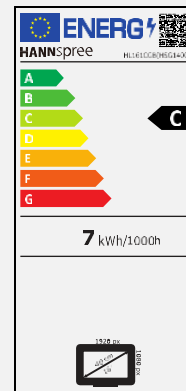

#### ANDERE EIGENSCHAFTEN

Eingebaute  
Stereo  
Lautsprecher

Ultraflaches  
Design

Geringer  
Energieverbrauch

Hartglas Schutz

Bildschirmgröße	39.6 cm / 15.6" Diagonal
Panel Typ	TFT – LED Backlight Technology (ADS Panel*)
Seitenverhältnis	16:9
Auflösung (H x V)	1920 x 1080 Full HD
Helligkeit	250 cd/m <sup>2</sup> (Panel) – 220 cd/m <sup>2</sup> (Monitor)
Kontrast (Typ.)	800:1 (Typical)
Kontrast (Aktiv)	10.000.000:1 (Aktiv)
Betrachtungswinkel	170° H / 170° V (CR > 10)
Reaktionszeit	15 msec
Pixel Abstand	0.17925 (H) X 0.17925 (V) mm
Bildschirmfarben	262 Tausend Farben (6-bit)
Zeilenfrequenz	31 ~ 81 kHz
Bildfrequenz	56 ~ 75 Hz
Max Display Frequenz	1920 x 1080 @ 60Hz
Eingang 1	USB 3.1 Type-C x 2 (Power supply & signal) USB 3.1: Power Supply Standard 20V/5A Transmission rate: 10Gbps
Eingang 2	Mini HDMI x 1
Lautsprecher	Ja, 0.5W x 2; Audioausgang
Stromversorgung	USB 3.1 Type-C DC Eingang
Energieverbrauch	An: 7W; Stand-by: 0,2W; Aus: 0,2W
Produktmaße	355.4 x 11 x 222.88 mm (W x D x H)
Verpackungsmaße	428 x 76 x 290 mm (W x D x H)
Netto-/ Bruttogewicht	770 Gramm / 2300 Gramm
EAN	4711404023057

VESA Wandhalterung	N/A
Neigbar/schwenkbar	NA / N/A
Kensington Lock	N/A
Tastatur	Bediensteuerelement
Display Schutz	Type: AF Glass Thickness: 0.55mm
Härte / Transmission	≥7H Gehärtete Panel Oberfläche/ 88%
Farben	sRGB, Warm, Natur, Kühl, Benutzerdefiniert
Preset Mode	Standard, Spiel, Kino Modus
Bildschirmanzeige	14 OSD Sprachen
Zubehör	Type-C - Type-C Kabel (1 m); Type-A - Type-C Kabel (1 m); HDMI – Mini HDMI Kabel (1 m); Garantie Karte; Schnellstartanleitung; Schutzhülle/ faltbarer Ständer
Other Features	Low Blue Light Modus