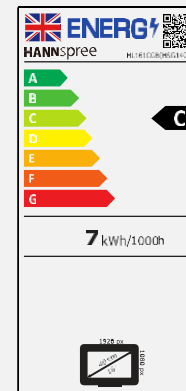

#### ANDERE EIGENSCHAFTEN

Eingebaute  
Stereo  
Lautsprecher

Ultraflaches  
Design

Geringer  
Energieverbrauch

Hartglas Schutz

Bildschirmgröße	39.6 cm / 15.6" Diagonal
Panel Typ	TFT – LED Backlight Technology (ADS Panel*)
Seitenverhältnis	16:9
Auflösung (H x V)	1920 x 1080 Full HD
Helligkeit	250 cd/m <sup>2</sup> (Panel) – 220 cd/m <sup>2</sup> (Monitor)
Kontrast (Typ.)	800:1 (Typical)
Kontrast (Aktiv)	10.000.000:1 (Aktiv)
Betrachtungswinkel	170° H / 170° V (CR > 10)
Reaktionszeit	15 msec
Pixel Abstand	0.17925 (H) X 0.17925 (V) mm
Bildschirmfarben	262 Tausend Farben (6-bit)
Zeilenfrequenz	31 ~ 81 kHz
Bildfrequenz	56 ~ 75 Hz
Max Display Frequenz	1920 x 1080 @ 60Hz
Eingang 1	USB 3.1 Type-C x 2 (Power supply & signal) USB 3.1: Power Supply Standard 20V/5A Transmission rate: 10Gbps
Eingang 2	Mini HDMI x 1
Lautsprecher	Ja, 0.5W x 2; Audioausgang
Stromversorgung	USB 3.1 Type-C DC Eingang
Energieverbrauch	An: 7W; Stand-by: 0,2W; Aus: 0,2W
Produktmaße	355.4 x 11 x 222.88 mm (W x D x H)
Verpackungsmaße	428 x 76 x 290 mm (W x D x H)
Netto-/ Bruttogewicht	770 Gramm / 2300 Gramm
EAN	4711404023057

VESA Wandhalterung	N/A
Neigbar/schwenkbar	NA / N/A
Kensington Lock	N/A
Tastatur	Bediensteuerelement
Display Schutz	Type: AF Glass Thickness: 0.55mm
Härte / Transmission	≥7H Gehärtete Panel Oberfläche/ 88%
Farben	sRGB, Warm, Natur, Kühl, Benutzerdefiniert
Preset Mode	Standard, Spiel, Kino Modus
Bildschirmanzeige	14 OSD Sprachen
Zubehör	Type-C - Type-C Kabel (1 m); Type-A - Type-C Kabel (1 m); HDMI – Mini HDMI Kabel (1 m); Garantie Karte; Schnellstartanleitung; Schutzhülle/ faltbarer Ständer
Other Features	Low Blue Light Modus