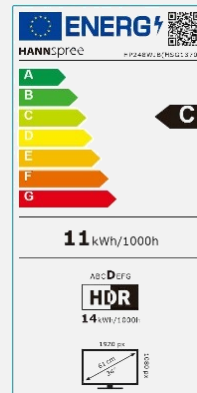

VESA Aufnahme	100 x 100 mm
Monitorstandfuß	Höhenverstellbarer Fuß (130 ± 3 mm range)
Neigung / Kensington Sperre	-5° ~ +21° (±2°) / Ja
Drehen / Schwenken	Ja + / - 90° / Links: 45° - Rechts: 45°
Bedienelemente	Power, Wipp-/ Steuerschalter
Farbeinstellungen	5500, 6500, 9300, User Modes
Voreinstellungen	PC, Movie, Game, ECO Modes
Bildschirmanzeige	7 OSD Sprachen
Weitere Eigenschaften	- Eingebaute Webcam 5 MP High Definition im "Pop-up" Design - Eingebautes Stereo Mikrofon / Stereolautsprecher - USB 3.0 HUB, 1 up, 2 down - Erweiterte Stromsparfunktion (Abwesenheitssensor): Ermöglicht es dem Bildschirm, die Hintergrundbeleuchtung auszuschalten, wenn sich der Benutzer nicht vor dem Bildschirm befindet.
Zubehör	Netzteil mit Stromkabel (1,5m); HDMI Kabel (1,5m); USB 3.0 Kable B-A (1.5m); Garantiekarte; Schnellstartanleitung

Herstellername	HANNspree
Modellname	HP248WJB
Energieeffizienzklasse für Standard Dynamic Range (SDR)	C
Energieeffizienzklasse für Standard Dynamic Range (SDR) (kWh/1000h)	11 kWh/1000h
Leistungsaufnahme im Betrieb	11,2 W
Leistungsaufnahme in ausgeschaltetem Zustand	0,2 W
Leistungsaufnahme im Standbybetrieb	0,3 W
Displaygröße (cm / Zoll)	60,54cm/23.8"
Bildschirmauflösung	1920 x 1080

Part Nr.: HP 248 WJB
RP503 (EU) & EP503 (UK)