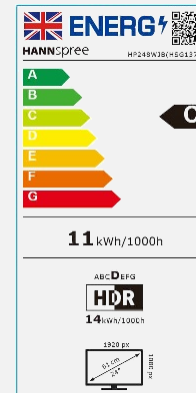

#### Ergonomie

Höhen-  
verstell-  
bar

Neigbar

Pivot

Schwenk-  
bar

Bildschirmgröße	60,54 cm / 23.8" Diagonale
Panel Typ	TFT – LED Backlight
Seitenverhältnis	16:9
Auflösung (H x V)	1920 x 1080 Full HD
Helligkeit (Nativ)	400cd/m <sup>2</sup>
Kontrast (Nativ)	3000:1 (Nativ)
Kontrast (Aktiv)	10.000.000:1 (Aktiv)
Betrachtungswinkel L/R; O/U	178° H / 178° V (CR >10)
Reaktionszeit	5 msec (mit OD)
Pixelabstand	0,2745 (H) x 0,2745 (V) mm
Bildschirmoberfläche	Blendfrei, Haze-level 25%; Härte: 3H
Bildschirmfarben	16.7M Farben
Horizontale Frequenz	30 ~ 83 kHz
Vertikale Frequenz	60 ~ 75 Hz
Max. Monitor Frequenz	1920 x 1080 @ 60Hz
Eingang 1	VGA D-Sub
Eingang 2	HDMI 1.4
Eingang 3 & 4	DP 1.2; Audioeingang
USB	USB 3.0 HUB (1 up, 2 down)
Eingebaute Lautsprecher	2W x 2, 4Ω, Kopfhöreranschluß
Energieverbrauch	An: 11,48W; Stand-by: 0,26W; Aus: 0,24W (Energy Consumption related to EPA Energy Star Version 8.0)
Stromquelle	Externe Netzteil DC: 12V – 2.5A Eingang: AC 100 ~ 240 Volt; 50 ~ 60 Hz
Produktmaße	541 x 354~484 x 175 mit Standfuß (B x H x T) 541 x 324 x 54 ohne Standfuß (B x H x T)
Verpackungsmaße	605 x 460 x 172 mm (B x H x T)
Netto / Brutto Gewicht	5,1 Kg / 6,8 Kg

Herstellername	HANNspree
Modellname	HP248WJB
Energieeffizienzklasse für Standard Dynamic Range (SDR)	C
Energieeffizienzklasse für Standard Dynamic Range (SDR) (kWh/1000h)	11 kWh/1000h
Leistungsaufnahme im Betrieb	11,2 W
Leistungsaufnahme in ausgeschaltetem Zustand	0,2 W
Leistungsaufnahme im Standbybetrieb	0,3 W
Displaygröße (cm / Zoll)	60,54cm/23.8"
Bildschirmauflösung	1920 x 1080