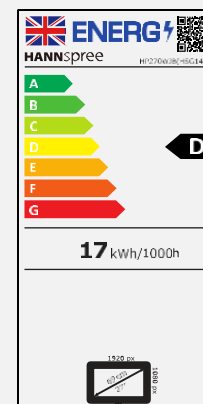

ANGLE DE VISION, VESA

Angle de vision ultra-
large de 178°

Fixation murale VESA

CARACTÉRISTIQUES ERGONOMIQUES

Support réglable
en hauteur

Inclinaison

Rotation

Pivotement

Taille d'écran	Diagonale 68,6 cm / 27 pouces
Type d'écran	TFT – Panneau TN rétroéclairé par LED
Rapport d'image	16:9
Resolution (H x L)	1920 x 1080 Full HD
Luminosité	300cd/m ²
Contraste (Typ.)	1000:1
Contraste (Actif)	10.000.000:1 (Actif)
Angle de vue L/R ; U/D	170°
Temps de réponse	5 msec
Taille de pixel	0,31125 (H) x 0,31125 (V) mm
Surface d'écran	Anti-éblouissement, niveau de brume 25 % ; Revêtement dur (3H)
Couleurs affichables	16.7M Couleurs
Fréquence horizontale	30 ~ 83 kHz
Fréquence verticale	56 ~ 75 Hz
Fréquence maximale de l'écran	1920 x 1080 @ 60Hz
Entrée 1	VGA D-Sub
Entrée 2	HDMI 1.4
Entrée 3	DP 1.2
USB	HUB USB 3.0 x 3 (1 en amont, 2 en aval)
Haut-parleurs intégrés	2W x 2, sortie audio pour écouteurs
Consommation énergétique	Allumé : 17 W ; Veille : 0,3W ; Éteint : 0,1W
Alimentation secteur	Alimentation externe CC : 12 V – 4 A Entrée : 100 ~ 240 volts CA ; 50 ~ 60 Hz
Dimensions du produit	625 x 230 x 504 mm (L x P x H)
Dimensions du packaging	690 x 131 x 498 mm (L x P x H)
Poids net / brut	4,91 Kg / 6,68 Kg

Système de montage VESA	100 x 100 mm
Support d'écran	Support réglable en hauteur (plage 120 mm ± 5 mm)
Angle d'inclinaison / verrou Kensington	-6°~22°(±3°) / Oui
Pivotement / Rotation	-90° ~ 90° (±2°) / -45° ~ 45° (±2°)
Contrôles	MENU / SORTIE // ▼ / ALIMENTATION
Couleurs	5500K/6500K/9300K/ Mode Utilisateur
Modes préréglage	Modes PC, ECO, Film, Jeu
Affichage à l'écran	7 langues OSD
Autres caractéristiques	<ul style="list-style-type: none"> • Webcam intégrée 5Mp • Microphone intégré • Haut-parleurs intégrés • HUB USB 3.0 intégré (1 en amont, 2 en aval) • Mode sans scintillement / faible lumière bleue
Accessoires	Alimentation; Câble d'alimentation (1,5m); Câble HDMI (1,5m); Câble USB B-A 3.0 (1,5 m); Carte de garantie; Guide de démarrage rapide