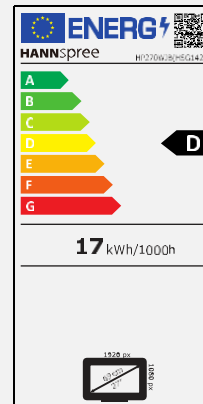

ANGLE DE VISION, VESA

Angle de vision ultra-
large de 178°

Fixation murale VESA

CARACTÉRISTIQUES ERGONOMIQUES

Support réglable
en hauteur

Inclinaison

Rotation

Pivotement

Taille d'écran	Diagonale 68,6 cm / 27 pouces
Type d'écran	TFT – Panneau TN rétroéclairé par LED
Rapport d'image	16:9
Resolution (H x L)	1920 x 1080 Full HD
Luminosité	300cd/m ²
Contraste (Typ.)	1000:1
Contraste (Actif)	10.000.000:1 (Actif)
Angle de vue L/R ; U/D	170°
Temps de réponse	5 msec
Taille de pixel	0,31125 (H) x 0,31125 (V) mm
Surface d'écran	Anti-éblouissement, niveau de brume 25 % ; Revêtement dur (3H)
Couleurs affichables	16.7M Couleurs
Fréquence horizontale	30 ~ 83 kHz
Fréquence verticale	56 ~ 75 Hz
Fréquence maximale de l'écran	1920 x 1080 @ 60Hz
Entrée 1	VGA D-Sub
Entrée 2	HDMI 1.4
Entrée 3	DP 1.2
USB	HUB USB 3.0 x 3 (1 en amont, 2 en aval)
Haut-parleurs intégrés	2W x 2, sortie audio pour écouteurs
Consommation énergétique	Allumé : 17 W ; Veille : 0,3W ; Éteint : 0,1W
Alimentation secteur	Alimentation externe CC : 12 V – 4 A Entrée : 100 ~ 240 volts CA ; 50 ~ 60 Hz
Dimensions du produit	625 x 230 x 504 mm (L x P x H)
Dimensions du packaging	690 x 131 x 498 mm (L x P x H)
Poids net / brut	4,91 Kg / 6,68 Kg

Système de montage VESA	100 x 100 mm
Support d'écran	Support réglable en hauteur (plage 120 mm ± 5 mm)
Angle d'inclinaison / verrou Kensington	-6°~22°(±3°) / Oui
Pivotement / Rotation	-90° ~ 90° (±2°) / -45° ~ 45° (±2°)
Contrôles	MENU / SORTIE // ▼ / ALIMENTATION
Couleurs	5500K/6500K/9300K/ Mode Utilisateur
Modes préréglage	Modes PC, ECO, Film, Jeu
Affichage à l'écran	7 langues OSD
Autres caractéristiques	<ul style="list-style-type: none"> • Webcam intégrée 5Mp • Microphone intégré • Haut-parleurs intégrés • HUB USB 3.0 intégré (1 en amont, 2 en aval) • Mode sans scintillement / faible lumière bleue
Accessoires	Alimentation; Câble d'alimentation (1,5m); Câble HDMI (1,5m); Câble USB B-A 3.0 (1,5 m); Carte de garantie; Guide de démarrage rapide