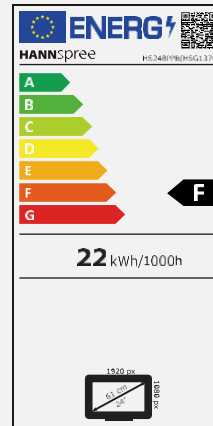

HS 248 PPB

23.8" / 60,45cm Diagonale
LED Backlight – Format 16:9

- 23.8" 16:9 LED Backlight Monitor
- 1920 x 1080 Auflösung Full HD 1080p
- 178° / 178° Ultra Wide Betrachtungswinkel
- Eingänge: DP + HDMI + VGA
- Schlankes Design und schmaler Rahmen
- Eingebaute Stereo Lautsprecher
- Neigbar und Wandhalterung (VESA)
- Geringer Energieverbrauch
- Vielzahl an Videoformaten
- Umweltfreundlich
- Flimmerfrei
- Low Blue Light Modus

Bildschirmgröße	60,45 cm / 23.8" Diagonale
Paneltyp	TFT – LED Backlight ADS-Type Panel (*)
Seitenverhältnis	16:9
Auflösung (H x V)	1920 x 1080 Full HD
Helligkeit	250cd/m ²
Kontrast (Typ.)	1.000:1
Kontrast (Aktiv)	80.000.000:1
Betrachtungswinkel	178° H – 178° V (CR >10)
Reaktionszeit	4 msec (mit OD)
Pixelabstand	0,274 (H) x 0,274 (V) mm
Bildschirmoberfläche	Entspiegelt
Farben	16.7M Farben
Abtastfrequenz horizontal	30 ~ 83 kHz
Abtastfrequenz vertikal	56 ~ 75 Hz
Pixelfrequenz	1920 x 1080 @ 60Hz
Eingang 1	D-Sub (VGA)
Eingang 2	HDMI
Eingang 3	Display Port 1.2
Lautsprecher - eingebaut	Ja, 1.5W x 2; Kopfhöreranschluss
Stromverbrauch	An: 12,58W; Stand-by: 0,34W; Aus: 0,21W (Energy Consumption related to EPA Energy Star Version 8.0)
Stromquelle	AC 100 ~ 240 Volt; 50 ~ 60 Hz
Produktmaße	540 x 183 x 408 mm (W x D x H)
Verpackungsmaße	614 x 111 x 402 mm (W x D x H)
Netto / Brutto Gewicht	3.3 Kgs / 4.4 Kgs
Gehäuse (Farbe u. Struktur)	Blende / Arm / Base / Rückseite: schwarz

Herstellername	HANNspree
Modellname	HS248PPB
Energieeffizienzklasse für Standard Dynamic Range (SDR)	F
Energieeffizienzklasse für Standard Dynamic Range (SDR) (kWh/1000h)	22 kWh/1000h
Leistungsaufnahme im Betrieb	22 W
Leistungsaufnahme in ausgeschaltetem Zustand	0,2 W
Leistungsaufnahme im Standbybetrieb	0,3 W
Displaygröße (cm / Zoll)	60,45cm/23,8"
Bildschirmauflösung	1920 x 1080