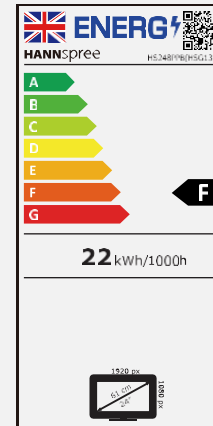

HS 248 PPB

23.8" / 60,45cm Diagonale
LED Backlight – Format 16:9

- 23.8" 16:9 LED Backlight Monitor
- 1920 x 1080 Auflösung Full HD 1080p
- 178° / 178° Ultra Wide Betrachtungswinkel
- Eingänge: DP + HDMI + VGA
- Schlankes Design und schmaler Rahmen
- Eingebaute Stereo Lautsprecher
- Neigbar und Wandhalterung (VESA)
- Geringer Energieverbrauch
- Vielzahl an Videoformaten
- Umweltfreundlich
- Flimmerfrei
- Low Blue Light Modus

Bildschirmgröße	60,45 cm / 23.8" Diagonale
Paneltyp	TFT – LED Backlight ADS-Type Panel (*)
Seitenverhältnis	16:9
Auflösung (H x V)	1920 x 1080 Full HD
Helligkeit	250cd/m ²
Kontrast (Typ.)	1.000:1
Kontrast (Aktiv)	80.000.000:1
Betrachtungswinkel	178° H – 178° V (CR >10)
Reaktionszeit	4 msec (mit OD)
Pixelabstand	0,274 (H) x 0,274 (V) mm
Bildschirmoberfläche	Entspiegelt
Farben	16.7M Farben
Abtastfrequenz horizontal	30 ~ 83 kHz
Abtastfrequenz vertikal	56 ~ 75 Hz
Pixelfrequenz	1920 x 1080 @ 60Hz
Eingang 1	D-Sub (VGA)
Eingang 2	HDMI
Eingang 3	Display Port 1.2
Lautsprecher - eingebaut	Ja, 1.5W x 2; Kopfhöreranschluss
Stromverbrauch	An: 12,58W; Stand-by: 0,34W; Aus: 0,21W (Energy Consumption related to EPA Energy Star Version 8.0)
Stromquelle	AC 100 ~ 240 Volt; 50 ~ 60 Hz
Produktmaße	540 x 183 x 408 mm (W x D x H)
Verpackungsmaße	614 x 111 x 402 mm (W x D x H)
Netto / Brutto Gewicht	3.3 Kgs / 4.4 Kgs
Gehäuse (Farbe u. Struktur)	Blende / Arm / Base / Rückseite: schwarz

VESA	100 x 100 mm
Monitorfuß	Fester Standfuß
Neigbar / Kensington Sperre	-5° ~ 20° / Ja
Pivot / schwenkbar	- / -
Bedienelemente	Menü, Helligkeit (+), Vol. (-), AUTO, Power
Farbeinstellungen	Warm, Natürlich, Kühl, Benutzerdefiniert
Voreinstellungen	PC, Film, Spiel Modus
Bildschirmanzeige	11 OSD Sprachen
Zubehör	Stromkabel; HDMI Kabel; Garantiekarte; Schnellstart Anleitung
Andere Eigenschaften	Low Blue Light Modus / Flimmerfrei