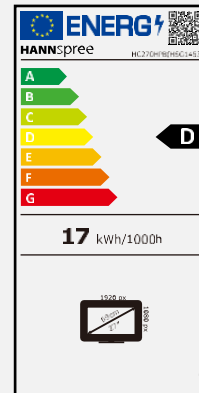

HC 270 HPB

68,6 cm / 27" Diagonale
LED Backlight – Format 16:9

- 27" 16:9 LED Backlight Monitor
- 1920 x 1080 Auflösung Full HD 1080p
- Eingänge: HDMI + VGA
- Eingebaute Stereolautsprecher
- Ultraschlankes Design
- Sehr schmaler Rahmen
- Neigbar und Wandmontage VESA
- Energieeffizient
- Externes Netzteil
- Low Blue Light Modus
- Flimmerfrei
- Umweltfreundlich

Bildschirmgröße	68,6cm / 27" Diagonale
Panel Typ	LED Backlight TN Panel
Seitenverhältnis	16:9
Auflösung (H x V)	1920 x 1080 Full HD
Helligkeit (Nativ)	250cd/m ²
Kontrast (Nativ)	1.000:1 (Nativ)
Kontrast (Aktiv)	10M:1 (Aktiv)
Betrachtungswinkel L/R; O/U	170° H – 160° V (CR >10)
Reaktionszeit	5 msec
Pixelabstand	0,3114 (H) x 0,3114 (V) mm
Bildschirmoberfläche	Blendfrei, Haze Level 25%; Hard Coating 3H
Bildschirmfarben	16.7M Farben
Horizontale Frequenz	30 ~ 83 kHz
Vertikale Frequenz	56 ~ 75 Hz
Max. Monitor Frequenz	1920 x 1080 @ 60Hz
Eingang 1	D-Sub (VGA)
Eingang 2	HDMI 1.4
Eingang 3	Audio In
Eingebaute Lautsprecher	Ja, 2W x 2
Energieverbrauch	An: 17W; Standby: 0,3W; Aus: 0,3W
Stromquelle	Externes Netzteil DC: 12V – 4A Eingang: AC 100 ~ 240 Volt; 50 ~ 60 Hz
Produktmaße	613,9 x 459,1 x 192,14 mm mit Standfuß (B x H x T) 613,9 x 358,7 x 40,7 mm ohne Standfuß (B x H x T)
Verpackungsmaße	675 x 431 x 101 mm (B x H x T)
Netto / Brutto Gewicht	3,65 Kg / 5,25 Kg

VESA Aufnahme	100 x 100 mm
Monitorstandfuß	Fixed Stand
Neigbar/ Kensington Lock	-5° ~ +10° (±2°) / Ja
Pivot / schwenkbar	- / -
Bedienelemente	MENU / EXIT / ▲ / ▼ / POWER
Farbeinstellungen	Warm / Nature / Cool / User Modes
Voreinstellungen	Standard, ECO, Movie, Game Modes
Gehäuse- und Standfußfarbe	Frontblende, hintere Abdeckung, Sockel und Ständer: Farbe Schwarz
Bildschirmanzeige	7 OSD Sprachen
Zubehör/Lieferumfang	Netzteil; Stromkabel (1,5m); HDMI Kabel (1,5m); Garantiekarte; Schnellstartanleitung
Weitere Eigenschaften	Low Blue Light Modus / Flimmerfrei