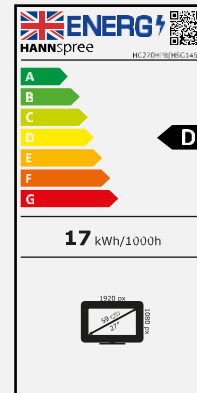

HC 270 HPB

68,6 cm / 27" Diagonale
LED Backlight – Format 16:9

- 27" 16:9 LED Backlight Monitor
- 1920 x 1080 Auflösung Full HD 1080p
- Eingänge: HDMI + VGA
- Eingebaute Stereolautsprecher
- Ultraschlankes Design
- Sehr schmaler Rahmen
- Neigbar und Wandmontage VESA
- Energieeffizient
- Externes Netzteil
- Low Blue Light Modus
- Flimmerfrei
- Umweltfreundlich

Bildschirmgröße	68,6cm / 27" Diagonale
Panel Typ	LED Backlight TN Panel
Seitenverhältnis	16:9
Auflösung (H x V)	1920 x 1080 Full HD
Helligkeit (Nativ)	250cd/m ²
Kontrast (Nativ)	1.000:1 (Nativ)
Kontrast (Aktiv)	10M:1 (Aktiv)
Betrachtungswinkel L/R; O/U	170° H – 160° V (CR >10)
Reaktionszeit	5 msec
Pixelabstand	0,3114 (H) x 0,3114 (V) mm
Bildschirmoberfläche	Blendfrei, Haze Level 25%; Hard Coating 3H
Bildschirmfarben	16.7M Farben
Horizontale Frequenz	30 ~ 83 kHz
Vertikale Frequenz	56 ~ 75 Hz
Max. Monitor Frequenz	1920 x 1080 @ 60Hz
Eingang 1	D-Sub (VGA)
Eingang 2	HDMI 1.4
Eingang 3	Audio In
Eingebaute Lautsprecher	Ja, 2W x 2
Energieverbrauch	An: 17W; Standby: 0,3W; Aus: 0,3W
Stromquelle	Externes Netzteil DC: 12V – 4A Eingang: AC 100 ~ 240 Volt; 50 ~ 60 Hz
Produktmaße	613,9 x 459,1 x 192,14 mm mit Standfuß (B x H x T) 613,9 x 358,7 x 40,7 mm ohne Standfuß (B x H x T)
Verpackungsmaße	675 x 431 x 101 mm (B x H x T)
Netto / Brutto Gewicht	3,65 Kg / 5,25 Kg

VESA Aufnahme	100 x 100 mm
Monitorstandfuß	Fixed Stand
Neigbar/ Kensington Lock	-5° ~ +10° (±2°) / Ja
Pivot / schwenkbar	- / -
Bedienelemente	MENU / EXIT / ▲ / ▼ / POWER
Farbeinstellungen	Warm / Nature / Cool / User Modes
Voreinstellungen	Standard, ECO, Movie, Game Modes
Gehäuse- und Standfußfarbe	Frontblende, hintere Abdeckung, Sockel und Ständer: Farbe Schwarz
Bildschirmanzeige	7 OSD Sprachen
Zubehör/Lieferumfang	Netzteil; Stromkabel (1,5m); HDMI Kabel (1,5m); Garantiekarte; Schnellstartanleitung
Weitere Eigenschaften	Low Blue Light Modus / Flimmerfrei