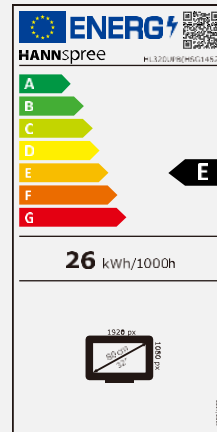

Lautsprecher, VESA

Eingebaute Stereo
Lautsprecher
8W + 8W

Wandmontage VESA

Andere Eigenschaften

Umwelt
freundlich

Energie
effizient

Fernbe-
ienung

Video
Modes

Bildschirmgröße	80 cm / 31,5" Diagonale
Panel Typ	TFT – D-LED Backlight ADS Panel (*)
Seitenverhältnis	16:9
Auflösung (H x V)	1920 x 1080 Full HD
Helligkeit (Nativ)	300cd/m ² (Nativ) - 450cd/m ² (Max)
Kontrast (Nativ)	1200:1 (Nativ)
Betrachtungswinkel L/R; O/U	178° H / 178° V (CR >10)
Reaktionszeit	8 msec (Nativ)
Pixelabstand	0,364 (H) x 0,364 (V) mm
Arbeitsfläche	698,4 (H) x 392,85 (V) mm
Bildschirmfarben	16,7M Farben (8-Bits)
Horizontale Frequenz	30 ~ 75 kHz
Vertikale Frequenz	56 ~ 75 Hz
Max. Monitor Frequenz	1920 x 1080 @ 60Hz
Eingang 1	VGA
Eingang 2	HDMI 1.4 x 2
Eingang 3	USB 2.0 x 2 (5V Output; 0,5A jeweils)
Eingang 4	Audio
Eingebaute Lautsprecher	Ja, 2 x 8W, Kopfhöreranschluß
Energieverbrauch	An: 26,0W; Stand-by: 0,5W; Aus: 0,3W
Stromquelle	AC 100 ~ 240 Volt; 50 ~ 60 Hz
Produktmaße	735 x 470,7 x 210,5 mm mit Standfuß (B x H x T) 735 x 433,5 x 80,2 mm ohne Standfuß (B x H x T)
Verpackungsmaße	795 x 510 x 130 mm (B x H x T)
Netto / Brutto Gewicht	4 Kg / 5.3 Kg

VESA Aufnahme	100 x 100 mm
Monitorstandfuß	Fixed Stand
Neigbar/ Kensington Lock	- / -
Pivot / schwenkbar	- / -
Bedienelemente	Input / ▲ / ▼ / </Volume - / </Volume + / MENU / POWER
Farbeinstellungen	Normal, Warm, Cool, User Mode
Voreinstellungen	Dynamic, Standard, Movie, User Mode
Bildschirmanzeige	7 OSD Sprachen
Weitere Eigenschaften	USB Media Player / Auto-Play / Auto-Power On
Zubehör/Lieferumfang	Nicht abnehmbares Stromkabel (1,8 m); HDMI Kabel (1,5m); Fernbedienung; Garantiekarte; Standfuß; Schnellstartanleitung; 5 x M6*10mm Schrauben