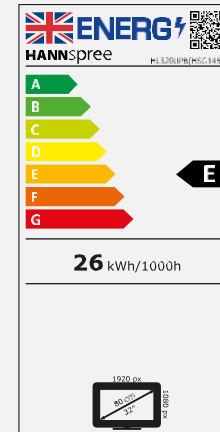

Lautsprecher, VESA

Eingebaute Stereo
Lautsprecher
8W + 8W

Wandmontage VESA

Andere Eigenschaften

Umwelt
freundlich

Energie
effizient

Fernbe-
ienung

Video
Modes

Bildschirmgröße	80 cm / 31,5" Diagonale
Panel Typ	TFT – D-LED Backlight ADS Panel (*)
Seitenverhältnis	16:9
Auflösung (H x V)	1920 x 1080 Full HD
Helligkeit (Nativ)	300cd/m ² (Nativ) - 450cd/m ² (Max)
Kontrast (Nativ)	1200:1 (Nativ)
Betrachtungswinkel L/R; O/U	178° H / 178° V (CR >10)
Reaktionszeit	8 msec (Nativ)
Pixelabstand	0,364 (H) x 0,364 (V) mm
Arbeitsfläche	698,4 (H) x 392,85 (V) mm
Bildschirmfarben	16,7M Farben (8-Bits)
Horizontale Frequenz	30 ~ 75 kHz
Vertikale Frequenz	56 ~ 75 Hz
Max. Monitor Frequenz	1920 x 1080 @ 60Hz
Eingang 1	VGA
Eingang 2	HDMI 1.4 x 2
Eingang 3	USB 2.0 x 2 (5V Output; 0,5A jeweils)
Eingang 4	Audio
Eingebaute Lautsprecher	Ja, 2 x 8W, Kopfhöreranschluß
Energieverbrauch	An: 26,0W; Stand-by: 0,5W; Aus: 0,3W
Stromquelle	AC 100 ~ 240 Volt; 50 ~ 60 Hz
Produktmaße	735 x 470,7 x 210,5 mm mit Standfuß (B x H x T) 735 x 433,5 x 80,2 mm ohne Standfuß (B x H x T)
Verpackungsmaße	795 x 510 x 130 mm (B x H x T)
Netto / Brutto Gewicht	4 Kg / 5.3 Kg

VESA Aufnahme	100 x 100 mm
Monitorstandfuß	Fixed Stand
Neigbar/ Kensington Lock	- / -
Pivot / schwenkbar	- / -
Bedienelemente	Input / ▲ / ▼ / </Volume - / </Volume + / MENU / POWER
Farbeinstellungen	Normal, Warm, Cool, User Mode
Voreinstellungen	Dynamic, Standard, Movie, User Mode
Bildschirmanzeige	7 OSD Sprachen
Weitere Eigenschaften	USB Media Player / Auto-Play / Auto-Power On
Zubehör/Lieferumfang	Nicht abnehmbares Stromkabel (1,8 m); HDMI Kabel (1,5m); Fernbedienung; Garantiekarte; Standfuß; Schnellstartanleitung; 5 x M6*10mm Schrauben