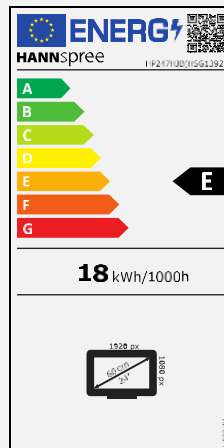

| | |
|-----------------------------|---|
| Bildschirmgröße | 60,45cm / 23.8" Diagonale |
| Panel Typ | TFT – LED Backlight ADS Panel (*) |
| Seitenverhältnis | 16:9 |
| Auflösung (H x V) | 1920 x 1080 Full HD |
| Helligkeit (Nativ) | 330cd/m ² |
| Kontrast (Nativ) | 1.000:1 |
| Kontrast (Aktiv) | 80.000.000:1 |
| Betrachtungswinkel L/R; O/U | 178° H – 178° V (CR > 10) |
| Reaktionszeit | 5 msec (mit OD) |
| Pixelabstand | 0,2745 (H) x 0,2745 (V) mm |
| Bildschirmoberfläche | Blendfrei, Haze level 25%; Härte: 3H |
| Bildschirmfarben | 16.7M Farben |
| Horizontale Frequenz | 30 ~ 83 kHz |
| Vertikale Frequenz | 56 ~ 75 Hz |
| Max. Monitor Frequenz | 1920 x 1080 @ 60Hz |
| Eingang 1 | D-Sub (VGA) |
| Eingang 2 | HDMI 1.4 |
| Eingebaute Lautsprecher | Ja, 2W x 2; Kopfhöreranschluss Hinweis: Bei einer VGA-Verbindung können Sie die Monitorlautsprecher nicht aktivieren |
| Energieverbrauch | An: 18W; Stand-by: 0,5W; Aus: 0,3W |
| Stromquelle | Externes Netzteil: DC 12V – 2,5A Eingang: AC 100 ~ 240 Volt; 50 ~ 60 Hz |
| Produktmaße | 538,8 x 406,6 ~ 546,6 x x 189,4 mm mit Standfuß (B x H x T) 538,8 x 318,7 x 37,5 mm ohne Standfuß (B x H x T) |
| Verpackungsmaße | 616 x 519 x 114 mm (B x H x T) |
| Netto / Brutto Gewicht | 4,67 Kg / 6,21 Kg |

| | |
|--------------------------|--|
| VESA Aufnahme | 100 x 100 mm |
| Monitorstandfuß | Höhenverstellbarer Fuß (bis zu 140 mm ± 5mm) |
| Neigbar/ Kensington Lock | -5° ~ 22° (±3°) / Ja |
| Pivot / schwenkbar | - / Links: 45° - Recht: 45° (±4°) |
| Bedienelemente | Exit (Auto) / ▼ (Vol.) / ▲ (Bri.) / Menu (Enter) / Power |
| Farbeeinstellungen | Warm, Natural, Cool, User Mode |
| Voreinstellungen | PC, Movie, Game, ECO Modes |
| Bildschirmanzeige | 13 OSD Sprachen |
| Zubehör/Lieferumfang | Netzteil mit Stromkabel (1,5m); HDMI Kabel (1,5m); Garantiekarte; Schnellstartanleitung |
| Weitere Eigenschaften | Low Blue Light Modus / Flimmerfrei |