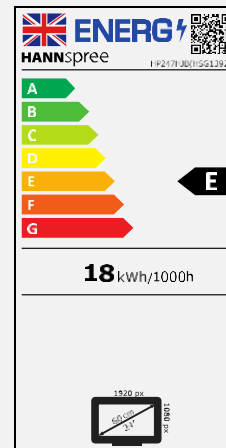

| | |
|-----------------------------|---|
| Bildschirmgröße | 60,45cm / 23.8" Diagonale |
| Panel Typ | TFT – LED Backlight ADS Panel (*) |
| Seitenverhältnis | 16:9 |
| Auflösung (H x V) | 1920 x 1080 Full HD |
| Helligkeit (Nativ) | 330cd/m ² |
| Kontrast (Nativ) | 1.000:1 |
| Kontrast (Aktiv) | 80.000.000:1 |
| Betrachtungswinkel L/R; O/U | 178° H – 178° V (CR > 10) |
| Reaktionszeit | 5 msec (mit OD) |
| Pixelabstand | 0,2745 (H) x 0,2745 (V) mm |
| Bildschirmoberfläche | Blendfrei, Haze level 25%; Härte: 3H |
| Bildschirmfarben | 16.7M Farben |
| Horizontale Frequenz | 30 ~ 83 kHz |
| Vertikale Frequenz | 56 ~ 75 Hz |
| Max. Monitor Frequenz | 1920 x 1080 @ 60Hz |
| Eingang 1 | D-Sub (VGA) |
| Eingang 2 | HDMI 1.4 |
| Eingebaute Lautsprecher | Ja, 2W x 2; Kopfhöreranschluss Hinweis: Bei einer VGA-Verbindung können Sie die Monitorlautsprecher nicht aktivieren |
| Energieverbrauch | An: 18W; Stand-by: 0,5W; Aus: 0,3W |
| Stromquelle | Externes Netzteil: DC 12V – 2,5A Eingang: AC 100 ~ 240 Volt; 50 ~ 60 Hz |
| Produktmaße | 538,8 x 406,6 ~ 546,6 x x 189,4 mm mit Standfuß (B x H x T) 538,8 x 318,7 x 37,5 mm ohne Standfuß (B x H x T) |
| Verpackungsmaße | 616 x 519 x 114 mm (B x H x T) |
| Netto / Brutto Gewicht | 4,67 Kg / 6,21 Kg |

| | |
|--------------------------|--|
| VESA Aufnahme | 100 x 100 mm |
| Monitorstandfuß | Höhenverstellbarer Fuß (bis zu 140 mm ± 5mm) |
| Neigbar/ Kensington Lock | -5° ~ 22° (±3°) / Ja |
| Pivot / schwenkbar | - / Links: 45° - Recht: 45° (±4°) |
| Bedienelemente | Exit (Auto) / ▼ (Vol.) / ▲ (Bri.) / Menu (Enter) / Power |
| Farbeeinstellungen | Warm, Natural, Cool, User Mode |
| Voreinstellungen | PC, Movie, Game, ECO Modes |
| Bildschirmanzeige | 13 OSD Sprachen |
| Zubehör/Lieferumfang | Netzteil mit Stromkabel (1,5m); HDMI Kabel (1,5m); Garantiekarte; Schnellstartanleitung |
| Weitere Eigenschaften | Low Blue Light Modus / Flimmerfrei |