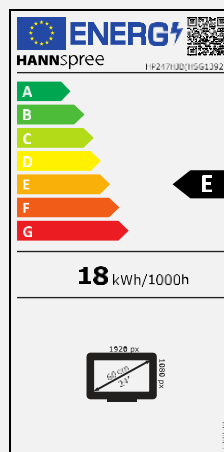

#### CARACTÉRISTIQUES ERGONOMIQUES

Support  
réglable en  
hauteur

Inclinaison

Orientable

Respectueux  
de la nature

Taille d'écran	Diagonale 60,45cm / 23.8 pouces
Type d'écran	TFT – Panneau ADS rétroéclairé par LED (*)
Rapport d'image	16:9
Resolution (H x L)	1920 x 1080 Full HD
Luminosité	330cd/m <sup>2</sup>
Contraste (Typ.)	1.000:1
Contraste (Actif)	80.000.000:1
Angle de vue L/R ; U/D	178° H – 178° V (CR >10)
Temps de réponse	5 msec (avec OD)
Taille de pixel	0,2745 (H) x 0,2745 (V) mm
Surface d'écran	Anti-éblouissement, brume 25 % ; Dureté 3H
Couleurs affichables	16,7 millions de couleurs
Fréquence horizontale	30 ~ 83 kHz
Fréquence verticale	56 ~ 75 Hz
Fréquence maximale de l'écran	1920 x 1080 @ 60Hz
Entrée 1	D-Sub (VGA)
Entrée 2	HDMI 1.4
Haut-parleurs intégrés	Oui, 2W x 2 ; Prise pour écouteurs REMARQUE : avec une connexion VGA, vous ne pouvez pas activer les haut-parleurs du moniteur
Consommation énergétique	Au: 18W; Veille: 0,5W; Éteint: 0,3W
Alimentation secteur	Alimentation externe CC : 12 V – 2,5 A Entrée : 100 ~ 240 volts CA ; 50 ~ 60 Hz
Dimensions du produit	538,8 x 189,4 x 406,6 ~ 546,6 mm avec stand (L x P x H) 538,8 x 37,5 x 318,7 mm sans stand (L x P x H)
Dimensions du packaging	616 x 114 x 519 mm (L x P x H)
Poids net / brut	4,67 Kg / 6,21 Kg

Système de montage VESA	100 x 100 mm
Support d'écran	Support réglable en hauteur (gamme 140 mm ± 5mm) Base en plastique
Angle d'inclinaison / verrou Kensington	-5° ~ 22° (±3°) / Oui
Pivotement / Rotation	- / Gauche: 45° - Droit: 45° (±4°)
Contrôles	Exit (Auto) / ▼ (Vol.) / ▲ (Bri.) / Menu (Enter) / Power
Couleurs	Chaud, Naturel, Froid, Mode Utilisateur
Modes pré-réglage	PC, Film, Jeu, Mode ECO
Affichage sur écran	13 langues OSD
Accessoires	Adaptateur d'alimentation externe (1,5 m); Câble HDMI (1,5m); Carte de garantie; Guide de démarrage rapide
Autres caractéristiques	Mode faible lumière bleue / Sans scintillement