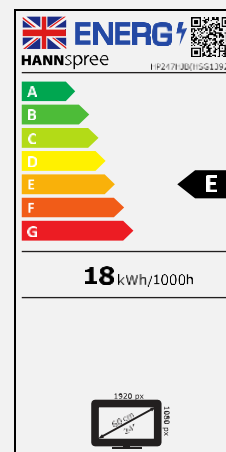

#### CARACTÉRISTIQUES ERGONOMIQUES

Support  
réglable en  
hauteur

Inclinaison

Orientable

Respectueux  
de la nature

Taille d'écran	Diagonale 60,45cm / 23.8 pouces
Type d'écran	TFT – Panneau ADS rétroéclairé par LED (*)
Rapport d'image	16:9
Resolution (H x L)	1920 x 1080 Full HD
Luminosité	330cd/m <sup>2</sup>
Contraste (Typ.)	1.000:1
Contraste (Actif)	80.000.000:1
Angle de vue L/R ; U/D	178° H – 178° V (CR >10)
Temps de réponse	5 msec (avec OD)
Taille de pixel	0,2745 (H) x 0,2745 (V) mm
Surface d'écran	Anti-éblouissement, brume 25 % ; Dureté 3H
Couleurs affichables	16,7 millions de couleurs
Fréquence horizontale	30 ~ 83 kHz
Fréquence verticale	56 ~ 75 Hz
Fréquence maximale de l'écran	1920 x 1080 @ 60Hz
Entrée 1	D-Sub (VGA)
Entrée 2	HDMI 1.4
Haut-parleurs intégrés	Oui, 2W x 2 ; Prise pour écouteurs REMARQUE : avec une connexion VGA, vous ne pouvez pas activer les haut-parleurs du moniteur
Consommation énergétique	Au: 18W; Veille: 0,5W; Éteint: 0,3W
Alimentation secteur	Alimentation externe CC : 12 V – 2,5 A Entrée : 100 ~ 240 volts CA ; 50 ~ 60 Hz
Dimensions du produit	538,8 x 189,4 x 406,6 ~ 546,6 mm avec stand (L x P x H) 538,8 x 37,5 x 318,7 mm sans stand (L x P x H)
Dimensions du packaging	616 x 114 x 519 mm (L x P x H)
Poids net / brut	4,67 Kg / 6,21 Kg

Système de montage VESA	100 x 100 mm
Support d'écran	Support réglable en hauteur (gamme 140 mm ± 5mm) Base en plastique
Angle d'inclinaison / verrou Kensington	-5° ~ 22° (±3°) / Oui
Pivotement / Rotation	- / Gauche: 45° - Droit: 45° (±4°)
Contrôles	Exit (Auto) / ▼ (Vol.) / ▲ (Bri.) / Menu (Enter) / Power
Couleurs	Chaud, Naturel, Froid, Mode Utilisateur
Modes pré-réglage	PC, Film, Jeu, Mode ECO
Affichage sur écran	13 langues OSD
Accessoires	Adaptateur d'alimentation externe (1,5 m); Câble HDMI (1,5m); Carte de garantie; Guide de démarrage rapide
Autres caractéristiques	Mode faible lumière bleue / Sans scintillement