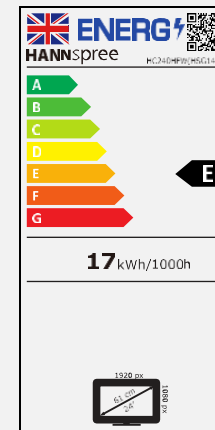

### Andere Eigenschaften

Ultra-  
schlank

Neigbar

Low Blue  
Light  
Modus

Flimmer  
frei

Bildschirmgröße	60,45cm / 23.8" Diagonale
Panel Typ	LED Backlight ADS Panel (*)
Seitenverhältnis	16:9
Auflösung (H x V)	1920 x 1080 Full HD
Helligkeit (Nativ)	250cd/m <sup>2</sup>
Kontrast (Nativ)	1.000:1 (Nativ)
Kontrast (Aktiv)	10M:1 (Aktiv)
Betrachtungswinkel L/R; O/U	178° H – 178° V (CR > 10)
Reaktionszeit	5 msec (mit OD)
Pixelabstand	0,2745 (H) x 0,2745 (V) mm
Bildschirmoberfläche	Blendfrei, Haze level 25%; Härte 3H
Bildschirmfarben	16.7M Farben
Horizontale Frequenz	30 ~ 83 kHz
Vertikale Frequenz	56 ~ 75 Hz
Max. Monitor Frequenz	1920 x 1080 @ 60Hz
Eingang 1	D-Sub (VGA)
Eingang 2	HDMI 1.4
Eingang 3	Audio In
Eingebaute Lautsprecher	Ja, 2W x 2
Energieverbrauch	An: 17 W; Standby: 0,5W; Aus: 0,3W
Stromquelle	Externes Netzteil DC: 12V – 2,5A Eingang: AC 100 ~ 240 Volt; 50 ~ 60 Hz
Produktmaße	540,3 x 405 x 153,9 mm mit Standfuß (B x H x T) 540,3 x 317,5 x 40,4 mm ohne Standfuß (B x H x T)
Verpackungsmaße	595 x 385 x 106 mm (B x H x T)
Netto / Brutto Gewicht	2,52 Kg / 3,54 Kg

VESA Aufnahme	75 x 75 mm
Monitorstandfuß	Normal
Neigbar/ Kensington Lock	-5° ~ +15° (±1°) / Ja
Pivot / schwenkbar	- / -
Bedienelemente	MENU / EXIT / ▲ / ▼ / POWER
Farbeeinstellungen	Warm, Natürlich, Kalt, Benutzerdefiniert
Voreinstellungen	PC, Movie, Game, ECO Modes
Gehäuse- und Standfußfarbe	Frontblende, hintere Abdeckung: Weiße Farbe Basis und Ständer: Silberfarbe
Bildschirmanzeige	7 OSD Sprachen
Zubehör/Lieferumfang	Netzteil mit Stromkabel (1,5m); HDMI Kabel (1,5m); Garantiekarte; Schnellstartanleitung
Weitere Eigenschaften	Low Blue Light Modus / Flimmerfrei