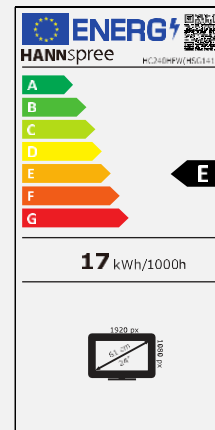

### Andere Eigenschaften

Ultra-  
schlank

Neigbar

Low Blue  
Light  
Modus

Flimmer  
frei

Bildschirmgröße	60,45cm / 23.8" Diagonale
Panel Typ	LED Backlight ADS Panel (*)
Seitenverhältnis	16:9
Auflösung (H x V)	1920 x 1080 Full HD
Helligkeit (Nativ)	250cd/m <sup>2</sup>
Kontrast (Nativ)	1.000:1 (Nativ)
Kontrast (Aktiv)	10M:1 (Aktiv)
Betrachtungswinkel L/R; O/U	178° H – 178° V (CR > 10)
Reaktionszeit	5 msec (mit OD)
Pixelabstand	0,2745 (H) x 0,2745 (V) mm
Bildschirmoberfläche	Blendfrei, Haze level 25%; Härte 3H
Bildschirmfarben	16.7M Farben
Horizontale Frequenz	30 ~ 83 kHz
Vertikale Frequenz	56 ~ 75 Hz
Max. Monitor Frequenz	1920 x 1080 @ 60Hz
Eingang 1	D-Sub (VGA)
Eingang 2	HDMI 1.4
Eingang 3	Audio In
Eingebaute Lautsprecher	Ja, 2W x 2
Energieverbrauch	An: 17 W; Standby: 0,5W; Aus: 0,3W
Stromquelle	Externes Netzteil DC: 12V – 2,5A Eingang: AC 100 ~ 240 Volt; 50 ~ 60 Hz
Produktmaße	540,3 x 405 x 153,9 mm mit Standfuß (B x H x T) 540,3 x 317,5 x 40,4 mm ohne Standfuß (B x H x T)
Verpackungsmaße	595 x 385 x 106 mm (B x H x T)
Netto / Brutto Gewicht	2,52 Kg / 3,54 Kg

VESA Aufnahme	75 x 75 mm
Monitorstandfuß	Normal
Neigbar/ Kensington Lock	-5° ~ +15° (±1°) / Ja
Pivot / schwenkbar	- / -
Bedienelemente	MENU / EXIT / ▲ / ▼ / POWER
Farbeeinstellungen	Warm, Natürlich, Kalt, Benutzerdefiniert
Voreinstellungen	PC, Movie, Game, ECO Modes
Gehäuse- und Standfußfarbe	Frontblende, hintere Abdeckung: Weiße Farbe Basis und Ständer: Silberfarbe
Bildschirmanzeige	7 OSD Sprachen
Zubehör/Lieferumfang	Netzteil mit Stromkabel (1,5m); HDMI Kabel (1,5m); Garantiekarte; Schnellstartanleitung
Weitere Eigenschaften	Low Blue Light Modus / Flimmerfrei