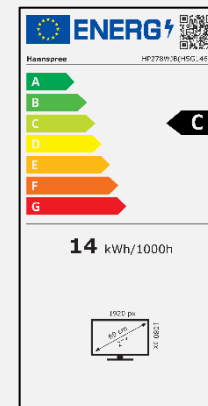

Système de montage VESA	100 x 100 mm
Support d'écran	Support réglable en hauteur (page 150 ± 5 mm)
Angle d'inclinaison / verrou Kensington	-5° ~ +15° (±2°) / Oui
Pivotement / Rotation	Oui 90° / Gauche : 45° - Droite : 45°
Contrôles	Exit (Input) / Menu (Enter) / ▲ (Bri.) / ▼ (Vol.) / Power
Couleurs	Warm, Normal, Cool, User Modes
Modes pré-réglage	PC, ECO, Movie, Game Modes
Affichage sur écran	7 langues OSD
Autres caractéristiques	• Webcam intégrée 5Mpixel haute définition avec design "Pop-up" pour la confidentialité • Microphone stéréo intégré • Haut-parleurs intégrés • HUB USB 3.0 intégré 1 en amont, 2 en aval • Mode sans scintillement / faible lumière bleue
Accessoires	Source de courant; Câble d'alimentation (1,5m); Câble HDMI (1,5m); Câble USB 3.0 B-A (1,5 m); Carte de garantie; Guide de démarrage rapide

Nom du fournisseur	HANNspree
Nom du modèle	HP278WJB
Classe d'efficacité énergétique en mode de fonctionnement dynamique standard (SDR)	C
Consommation annuelle d'énergie (kWh/1000h)	14 kWh/1000h
Demande d'énergie en mode de fonctionnement dynamique standard (SDR)	14,0 W
Consommation d'énergie en mode éteint (W)	0,3 W
Consommation d'énergie en mode veille (W)	0,5 W
Diagonale de l'écran (cm / pouces)	68,6cm/27"
Resolution	1920 x 1080

* "AHVA" word mark / trademark and related patents on technologies belong to their respective owners.

Partie Nr.:
HP 278 WJB