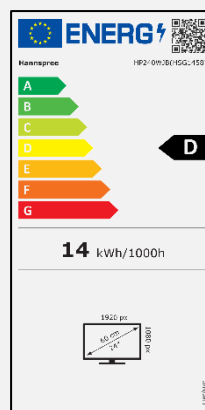

Betrachtungswinkel, VESA

178° ultraweiter
Betrachtungswinkel

VESA
Aufnahme

Ergonomie

Höhen-
verstell-
bar

Neigbar

Pivot

Schwenk-
bar

Bildschirmgröße	60,54 cm / 23.8" Diagonale
Panel Typ	TFT – LED Backlight, VA Panel *
Seitenverhältnis	16:9
Auflösung (H x V)	1920 x 1080 Full HD
Helligkeit (Nativ)	300cd/m ² (Nativ)
Kontrast (Nativ)	3000:1 (Nativ)
Kontrast (Aktiv)	10.000.000:1 (Aktiv)
Betrachtungswinkel L/R; O/U	178° H / 178° V (CR >10)
Reaktionszeit	5 msec (mit OD)
Pixelabstand	0,2745 (H) x 0,2745 (V) mm
Bildschirmoberfläche	Blendfrei, Haze-level 25%; Härte: 3H
Bildschirmfarben	16.7M Farben
Horizontale Frequenz	30 ~ 83 kHz
Vertikale Frequenz	60 ~ 75 Hz
Max. Monitor Frequenz	1920 x 1080 @ 60Hz
Eingang 1	VGA D-Sub
Eingang 2	HDMI 1.4
Eingang 3 & 4	DP 1.2; Eingang Audio
USB	USB 3.0 HUB (1 up, 2 down)
Eingebaute Lautsprecher	2W x 2, Kopfhöreranschluss
Energieverbrauch	An: 14W; Stand-by: 0,5W; Aus: 0,3W
Stromquelle	Externes Netzteil: DC: 12V – 3A Eingang: AC 100 ~ 240 Volt; 50 ~ 60 Hz
Produktmaße	541,2 x 396,9~545,3 x 215 mm mit Standfuß (B x H x T) 541,2 x 324,8 x 54,3 mm ohne Standfuß (B x H x T)
Verpackungsmaße	755 x 462 x 132 mm (B x H x T)
Netto / Brutto Gewicht	2,65 Kg / 5,95 Kg

VESA Aufnahme	100 x 100 mm
Monitorstandfuß	Höhenverstellbarer Fuß (148 ± 5 mm)
Neigung / Kensington Sperre	-10° ~ +20° (±3°) / Ja
Drehen / Schwenken	Ja 90° / Links: 45° - Rechts: 45°
Bedienelemente	Exit (Input) / Menu (Enter) / ▲ (Bri.) / ▼ (Vol.) / Power
Farbeinstellungen	5500, 6500, 9300, User Modes
Voreinstellungen	PC, Movie, Game, ECO Modes
Bildschirmanzeige	7 OSD Sprachen
Weitere Eigenschaften	<ul style="list-style-type: none"> Eingebaute Webcam 5 MP High Definition im "Pop-up" Design Eingebautes Stereo Mikrofon / Stereolautsprecher USB 3.0 HUB, 1 upstream, 2 downstream Flimmerfrei / Low Blue Light Modus
Zubehör	Netzteil mit Stromkabel (1,5m); HDMI Kabel (1,5m); USB 3.0 Kable B-A (1.5m); Garantiekarte; Schnellstartanleitung