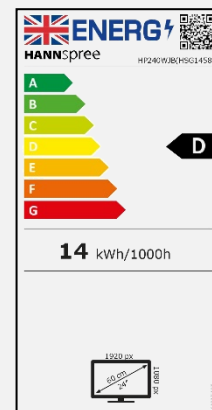

Betrachtungswinkel, VESA

178° ultraweiter
Betrachtungswinkel

VESA
Aufnahme

Ergonomie

Höhen-
verstell-
bar

Neigbar

Pivot

Schwenk-
bar

Bildschirmgröße	60,54 cm / 23.8" Diagonale
Panel Typ	TFT – LED Backlight, VA Panel *
Seitenverhältnis	16:9
Auflösung (H x V)	1920 x 1080 Full HD
Helligkeit (Nativ)	300cd/m ² (Nativ)
Kontrast (Nativ)	3000:1 (Nativ)
Kontrast (Aktiv)	10.000.000:1 (Aktiv)
Betrachtungswinkel L/R; O/U	178° H / 178° V (CR >10)
Reaktionszeit	5 msec (mit OD)
Pixelabstand	0,2745 (H) x 0,2745 (V) mm
Bildschirmoberfläche	Blendfrei, Haze-level 25%; Härte: 3H
Bildschirmfarben	16.7M Farben
Horizontale Frequenz	30 ~ 83 kHz
Vertikale Frequenz	60 ~ 75 Hz
Max. Monitor Frequenz	1920 x 1080 @ 60Hz
Eingang 1	VGA D-Sub
Eingang 2	HDMI 1.4
Eingang 3 & 4	DP 1.2; Eingang Audio
USB	USB 3.0 HUB (1 up, 2 down)
Eingebaute Lautsprecher	2W x 2, Kopfhöreranschluss
Energieverbrauch	An: 14W; Stand-by: 0,5W; Aus: 0,3W
Stromquelle	Externes Netzteil: DC: 12V – 3A Eingang: AC 100 ~ 240 Volt; 50 ~ 60 Hz
Produktmaße	541,2 x 396,9~545,3 x 215 mm mit Standfuß (B x H x T) 541,2 x 324,8 x 54,3 mm ohne Standfuß (B x H x T)
Verpackungsmaße	755 x 462 x 132 mm (B x H x T)
Netto / Brutto Gewicht	2,65 Kg / 5,95 Kg

VESA Aufnahme	100 x 100 mm
Monitorstandfuß	Höhenverstellbarer Fuß (148 ± 5 mm)
Neigung / Kensington Sperre	-10° ~ +20° (±3°) / Ja
Drehen / Schwenken	Ja 90° / Links: 45° - Rechts: 45°
Bedienelemente	Exit (Input) / Menu (Enter) / ▲ (Bri.) / ▼ (Vol.) / Power
Farbeinstellungen	5500, 6500, 9300, User Modes
Voreinstellungen	PC, Movie, Game, ECO Modes
Bildschirmanzeige	7 OSD Sprachen
Weitere Eigenschaften	<ul style="list-style-type: none"> Eingebaute Webcam 5 MP High Definition im "Pop-up" Design Eingebautes Stereo Mikrofon / Stereolautsprecher USB 3.0 HUB, 1 upstream, 2 downstream Flimmerfrei / Low Blue Light Modus
Zubehör	Netzteil mit Stromkabel (1,5m); HDMI Kabel (1,5m); USB 3.0 Kable B-A (1.5m); Garantiekarte; Schnellstartanleitung