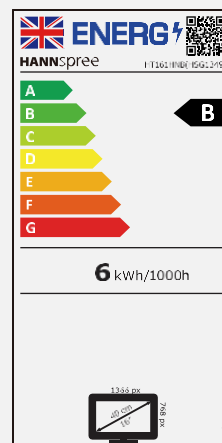

39,6 cm / 15.6"

Part No.: HT 161 HNB

Dimensiones, Resolución

15.6" / 39,6cm

1366 x 768

Conectividad, Ratio

HDMI
VGA

16:9
Relación de
aspecto
16:9

Altavoces, VESA

Altavoces estéreo
integrados

VESA
Montaje en Pared

Características Pantalla táctil

Táctil de 10
puntos

TOUCH TO
USB LINK

USB Link

7H
toughened
hard panel surface

7H
Superficie

Stand
ajustable

Tamaño de la pantalla	39,6cm / 15.6" Diagonal
Tipo de panel	TFT – Retroiluminación LED
Relación de aspecto	16:9
Resolución	1366 x 768
Brillo	220 cd/m ² (Panel) – 194 cd/m ² (Monitor)
Contraste (Típico)	500:1 (Típico)
Área de visualización	40.000.000:1 (Contraste activo)
Ángulo de visión L/R; U/D	110° H / 85° V (CR >5) – 90° H / 60° V (CR >10)
Tiempo de respuesta	12 msec (Typ)
Tamaño de píxel	0,252 (H) x 0,252 (V) mm
Tipo táctil	Tipo capacitivo proyectado: contacto de 10 puntos
Colores de visualización	262K Colores
Frecuencia horizontal	30 ~ 61 kHz
Frecuencia vertical	56 ~ 75 Hz
Frecuencia máxima de visualización	1366 x 768 @ 60Hz
Entrada 1	D-Sub (VGA)
Entrada 2	HDMI
Entrada 3	USB (para función táctil)
Altavoces	Si 1W x 2; Auricular (salida de audio)
Consumo de energía	Encendido: 6W; Reposo: 0,5W; Apagado: 0,3W
Rango de alimentación	Alimentación externa: 12V – 3A Entrada: AC 100 ~ 240 Volt; 50 ~ 60 Hz
Dimensiones del producto	379,2 x 36,8 x 248,6 mm (An x Pr x Al)
Dimensiones de embalaje	453 x 86 x 390 (An x Pr x Al)
Peso neto/bruto	1,32 Kg / 2,36 Kg

Nombre del proveedor	HANNspree
Nombre del modelo	HT161HNB
Clase de eficiencia energética para rango dinámico estándar (SDR)	B
Consumo de energía anual (kWh/1000h)	6 kWh/1000h
Demanda de energía en modo encendido para rango dinámico estándar (SDR)	6 W
Demanda de energía en modo apagado (W)	0,3 W
Demanda de energía en modo de espera (W)	0,5 W
Diagonal de la pantalla (cm/pulgadas)	39,6cm / 15.6"
Resolución	1366 x 768