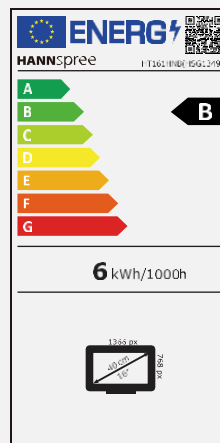

39,6 cm / 15.6"

Part No.: HT 161 HNB

Dimensiones, Resolución

15.6" / 39,6cm

1366 x 768

Conectividad, Ratio

HDMI
VGA

16:9
Relación de
aspecto
16:9

Altavoces, VESA

Altavoces estéreo
integrados

VESA
Montaje en Pared

Características Pantalla táctil

Táctil de 10
puntos

TOUCH TO
USB LINK

USB Link

7H
toughened
hard panel surface

7H
Superficie

Stand
ajustable

Tamaño de la pantalla	39,6cm / 15.6" Diagonal
Tipo de panel	TFT – Retroiluminación LED
Relación de aspecto	16:9
Resolución	1366 x 768
Brillo	220 cd/m ² (Panel) – 194 cd/m ² (Monitor)
Contraste (Típico)	500:1 (Típico)
Área de visualización	40.000.000:1 (Contraste activo)
Ángulo de visión L/R; U/D	110° H / 85° V (CR >5) – 90° H / 60° V (CR >10)
Tiempo de respuesta	12 msec (Typ)
Tamaño de píxel	0,252 (H) x 0,252 (V) mm
Tipo táctil	Tipo capacitivo proyectado: contacto de 10 puntos
Colores de visualización	262K Colores
Frecuencia horizontal	30 ~ 61 kHz
Frecuencia vertical	56 ~ 75 Hz
Frecuencia máxima de visualización	1366 x 768 @ 60Hz
Entrada 1	D-Sub (VGA)
Entrada 2	HDMI
Entrada 3	USB (para función táctil)
Altavoces	Si 1W x 2; Auricular (salida de audio)
Consumo de energía	Encendido: 6W; Reposo: 0,5W; Apagado: 0,3W
Rango de alimentación	Alimentación externa: 12V – 3A Entrada: AC 100 ~ 240 Volt; 50 ~ 60 Hz
Dimensiones del producto	379,2 x 36,8 x 248,6 mm (An x Pr x Al)
Dimensiones de embalaje	453 x 86 x 390 (An x Pr x Al)
Peso neto/bruto	1,32 Kg / 2,36 Kg

Nombre del proveedor	HANNspree
Nombre del modelo	HT161HNB
Clase de eficiencia energética para rango dinámico estándar (SDR)	B
Consumo de energía anual (kWh/1000h)	6 kWh/1000h
Demanda de energía en modo encendido para rango dinámico estándar (SDR)	6 W
Demanda de energía en modo apagado (W)	0,3 W
Demanda de energía en modo de espera (W)	0,5 W
Diagonal de la pantalla (cm/pulgadas)	39,6cm / 15.6"
Resolución	1366 x 768