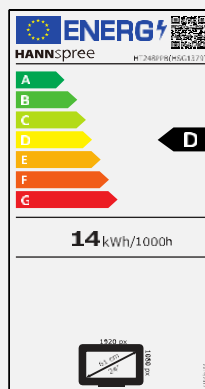

Ángulo de visión, VESA

Angulo de visión
ultra amplio de
178°

Soporte de Pared
VESA

Otras Características

Táctil de
10 puntos

$\geq 7H$
Superficie

USB Link

Stand
ajustable

Tamaño de la pantalla	60,45cm / 23.8" Diagonal
Tipo de panel	TFT – Retroiluminación LED
Relación de aspecto	16:9
Resolución	1920 x 1080 Full HD
Brillo	300 cd/m ² (Panel) – 250 cd/m ² (Monitor)
Contraste (Típico)	3.000:1 (Típico)
Área de visualización	10.000.000:1 (Contraste activo)
Ángulo de visión L/R; U/D	178° H – 178° V (CR > 10)
Tiempo de respuesta	8 msec
Tamaño de píxel	0,2745 (H) x 0,2745 (V) mm
Tipo táctil	Tipo capacitivo proyectado: contacto de 10 puntos
Colores de visualización	16.7M Colores
Frecuencia horizontal	31 ~ 83 kHz
Frecuencia vertical	56 ~ 75 Hz
Frecuencia máxima de visualización	1920 x 1080 @ 60Hz
Entrada 1	D-Sub (VGA)
Entrada 2	HDMI 1.4
Entrada 3	Display Port 1.2
Altavoces	Si, 1,5W x 2; Salida de audio para auriculares x 1
Consumo de energía	Encendido: 14W; Reposo: 0,3W; Apagado: 0,3W
Rango de alimentación	Adaptador de corriente externo: AC 100 ~ 240 Volt; 50 ~ 60 Hz Output: 12V – 3°
Dimensiones del producto	549,84 x 49,15 x 333,2 mm (An x Pr x Al)
Dimensiones de embalaje	630 x 123 x 439 mm (An x Pr x Al)
Peso neto/bruto	4,5 Kg / 6,1 Kg

Nombre del proveedor	HANNspree
Nombre del modelo	HT248PPB
Clase de eficiencia energética para rango dinámico estándar (SDR)	D
Consumo de energía anual (kWh/1000h)	14 kWh/1000h
Demanda de energía en modo encendido para rango dinámico estándar (SDR)	14 W
Demanda de energía en modo apagado (W)	0,3 W
Demanda de energía en modo de espera (W)	0,3 W
Diagonal de la pantalla (cm/pulgadas)	60,45 / 23.8"
Resolución	1920 x 1080