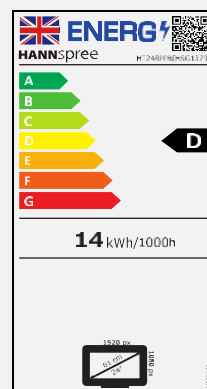

60,45 cm / 23.8"

Part No.: HT 248 PPB

Dimensiones, Resolución

23.8"
Relación de
aspecto 16:9

Full HD
1920 x 1080

Conectividad, Altavoces

HDMI
Display Port
VGA

Altavoces estéreo
integrados

Ángulo de visión, VESA

Angulo de visión
ultra amplio de
178°

Soporte de Pared
VESA

Otras Características

Táctil de
10 puntos

$\geq 7H$
Superficie

USB Link

Stand
ajustable

Tamaño de la pantalla	60,45cm / 23.8" Diagonal
Tipo de panel	TFT – Retroiluminación LED
Relación de aspecto	16:9
Resolución	1920 x 1080 Full HD
Brillo	300 cd/m ² (Panel) – 250 cd/m ² (Monitor)
Contraste (Típico)	3.000:1 (Típico)
Área de visualización	10.000.000:1 (Contraste activo)
Ángulo de visión L/R; U/D	178° H – 178° V (CR > 10)
Tiempo de respuesta	8 msec
Tamaño de píxel	0,2745 (H) x 0,2745 (V) mm
Tipo táctil	Tipo capacitivo proyectado: contacto de 10 puntos
Colores de visualización	16.7M Colores
Frecuencia horizontal	31 ~ 83 kHz
Frecuencia vertical	56 ~ 75 Hz
Frecuencia máxima de visualización	1920 x 1080 @ 60Hz
Entrada 1	D-Sub (VGA)
Entrada 2	HDMI 1.4
Entrada 3	Display Port 1.2
Altavoces	Si, 1,5W x 2; Salida de audio para auriculares x 1
Consumo de energía	Encendido: 14W; Reposo: 0,3W; Apagado: 0,3W
Rango de alimentación	Adaptador de corriente externo: AC 100 ~ 240 Volt; 50 ~ 60 Hz Output: 12V – 3°
Dimensiones del producto	549,84 x 49,15 x 333,2 mm (An x Pr x Al)
Dimensiones de embalaje	630 x 123 x 439 mm (An x Pr x Al)
Peso neto/bruto	4,5 Kg / 6,1 Kg

Nombre del proveedor	HANNspree
Nombre del modelo	HT248PPB
Clase de eficiencia energética para rango dinámico estándar (SDR)	D
Consumo de energía anual (kWh/1000h)	14 kWh/1000h
Demanda de energía en modo encendido para rango dinámico estándar (SDR)	14 W
Demanda de energía en modo apagado (W)	0,3 W
Demanda de energía en modo de espera (W)	0,3 W
Diagonal de la pantalla (cm/pulgadas)	60,45 / 23.8"
Resolución	1920 x 1080